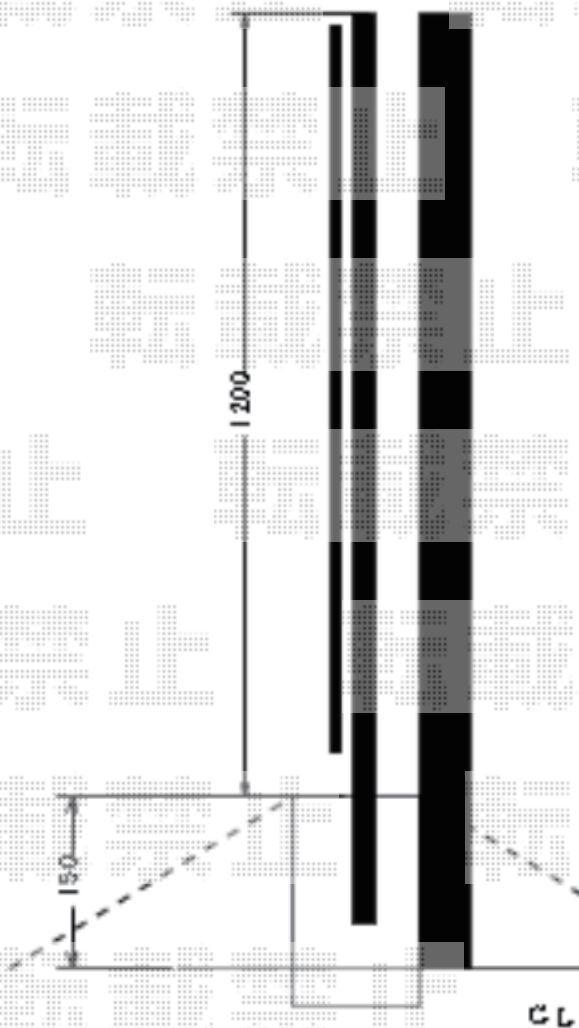

フェンス・門扉 施工概略図

新日軽 【H1,200】 セレビューフェンスR3型 自在柱式
 本体1枚 (W×H) = (2,000mm×1,200mm) ×1枚
 自在柱 : 1200用×4本
 端部カバー : 1200用×1セット
 エンドキャップ : 1セット
 色 : シャイングレー

新日軽 セレビュー門扉R3型 片開き 門柱式
 扉1枚 (W×H) = (900×1,200mm)
 色 : シャイングレー
 錠 : Z111型錠
 開き : 内開き

新日軽 【H800】 セレビューフェンスR3型 自在柱式
 本体1枚 (W×H) = (2,000mm×800mm) ×1枚
 自在柱 : 800用×2本
 エンドキャップ : 1セット
 色 : シャイングレー

担当者

谷