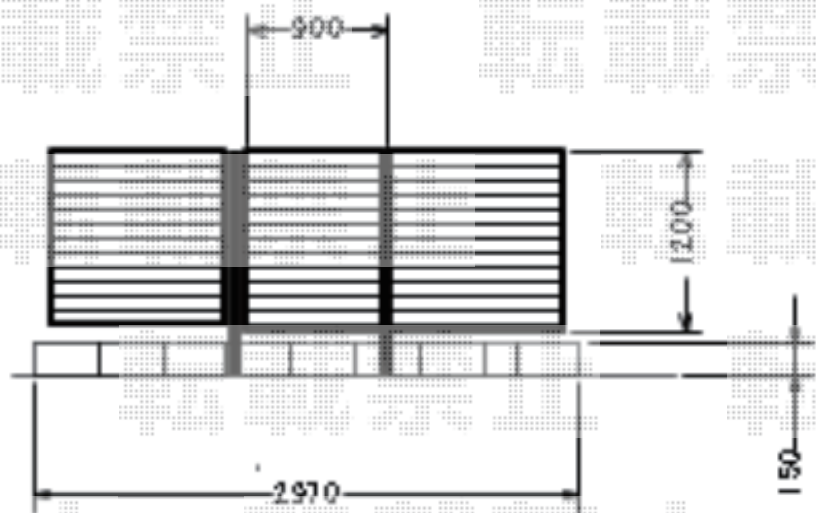

フェンス・門扉 施工概略図

新日軽 【H1,200】 セレビューフェンスR3型 自在柱式
 本体1枚 (W×H) = (2,000mm×1,200mm) ×1枚
 自在柱 : 1200用×4本
 端部カバー : 1200用×1セット
 エンドキャップ : 1セット
 色 : シャイングレー

新日軽 セレビュー門扉R3型 片開き 門柱式
 扉1枚 (W×H) = (900×1,200mm)
 色 : シャイングレー
 錠 : Z111型錠
 開き : 内開き

新日軽 【H800】 セレビューフェンスR3型 自在柱式
 本体1枚 (W×H) = (2,000mm×800mm) ×1枚
 自在柱 : 800用×2本
 エンドキャップ : 1セット
 色 : シャイングレー

担当者

谷