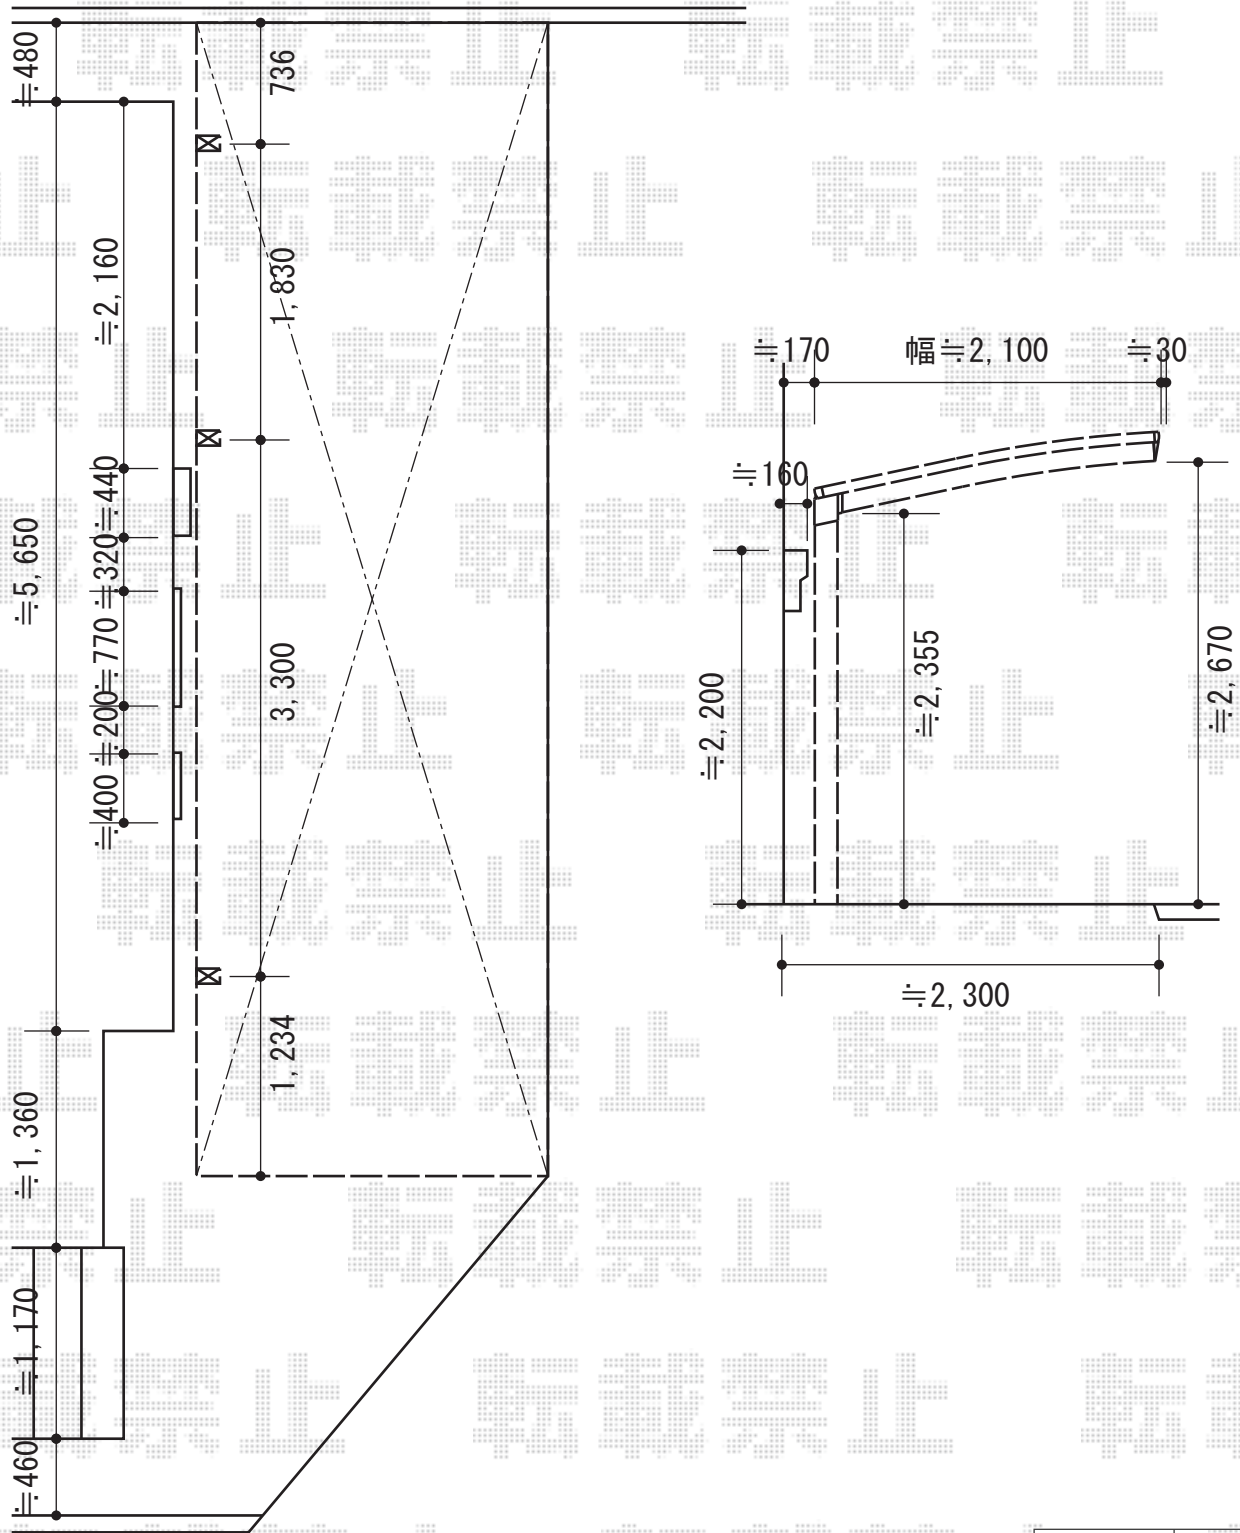

カーポート 施工概略図

YKK AP レイナポートグラン 延長 積雪~20cm対応  
 幅= 2,400mm  
 奥行= 7,200mm  
 色： プラチナステン  
 屋根材： 熱線遮断ポリカーボネート（アースブルーマット調）  
 柱仕様： ハイルフ柱仕様（有効高 約2,350mm）

担当者	栢田
-----	----