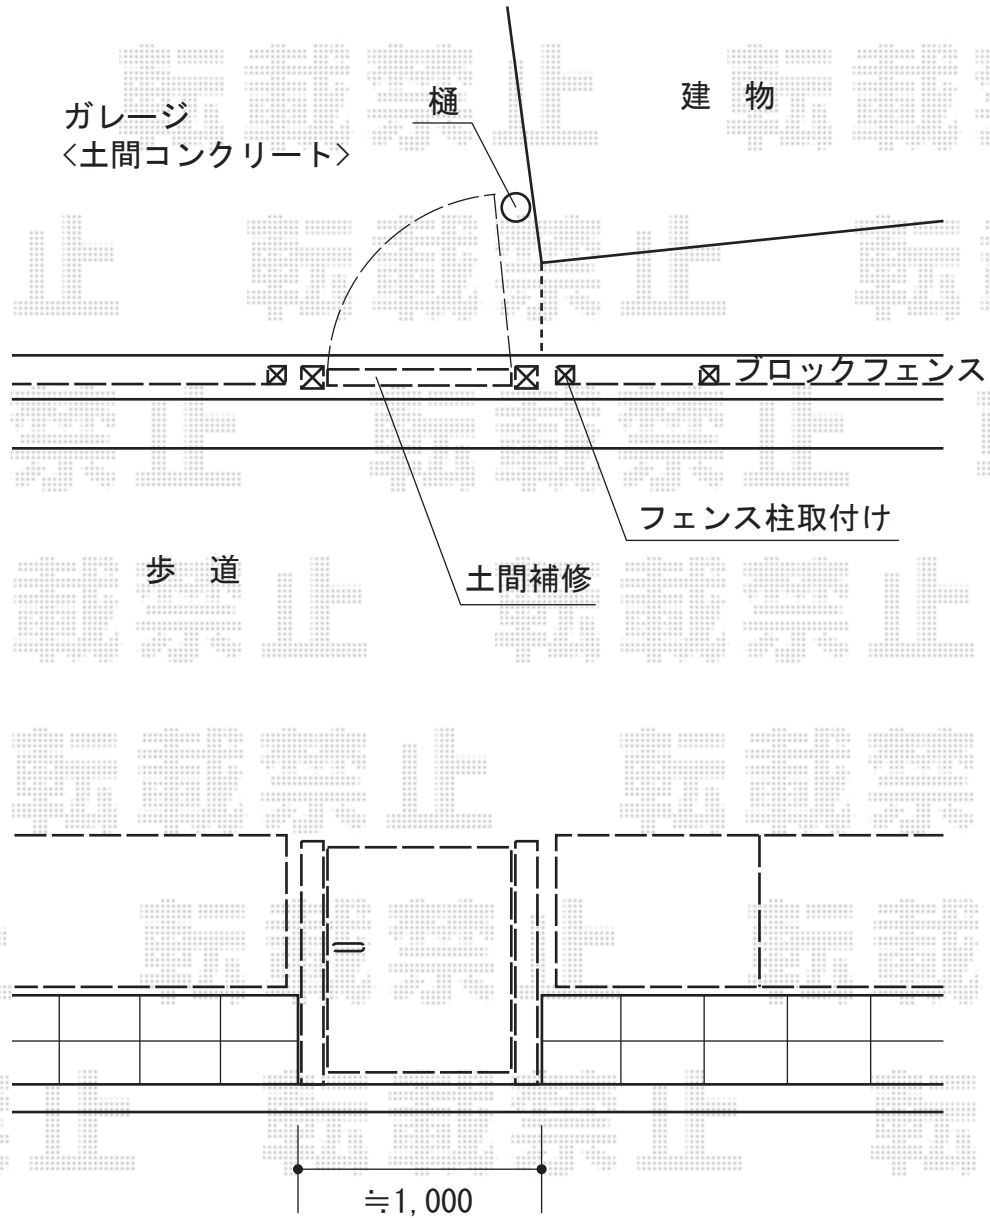

プリレオR13型門扉 施工概略図

TOEX プリレオR13型門扉 片開き 柱使用
 扉1枚 (W×H) = (800mm×1,000mm)
 色：シャイングレー
 錠：シリンダーRD錠
 開き：内開き
 吊り元：外観右側

TOEX ハイグリッドフェンスUF8型 部材
 スチール柱：T-8×1本
 小口キャップ：1セット
 色：シャイングレー

担当者

松保