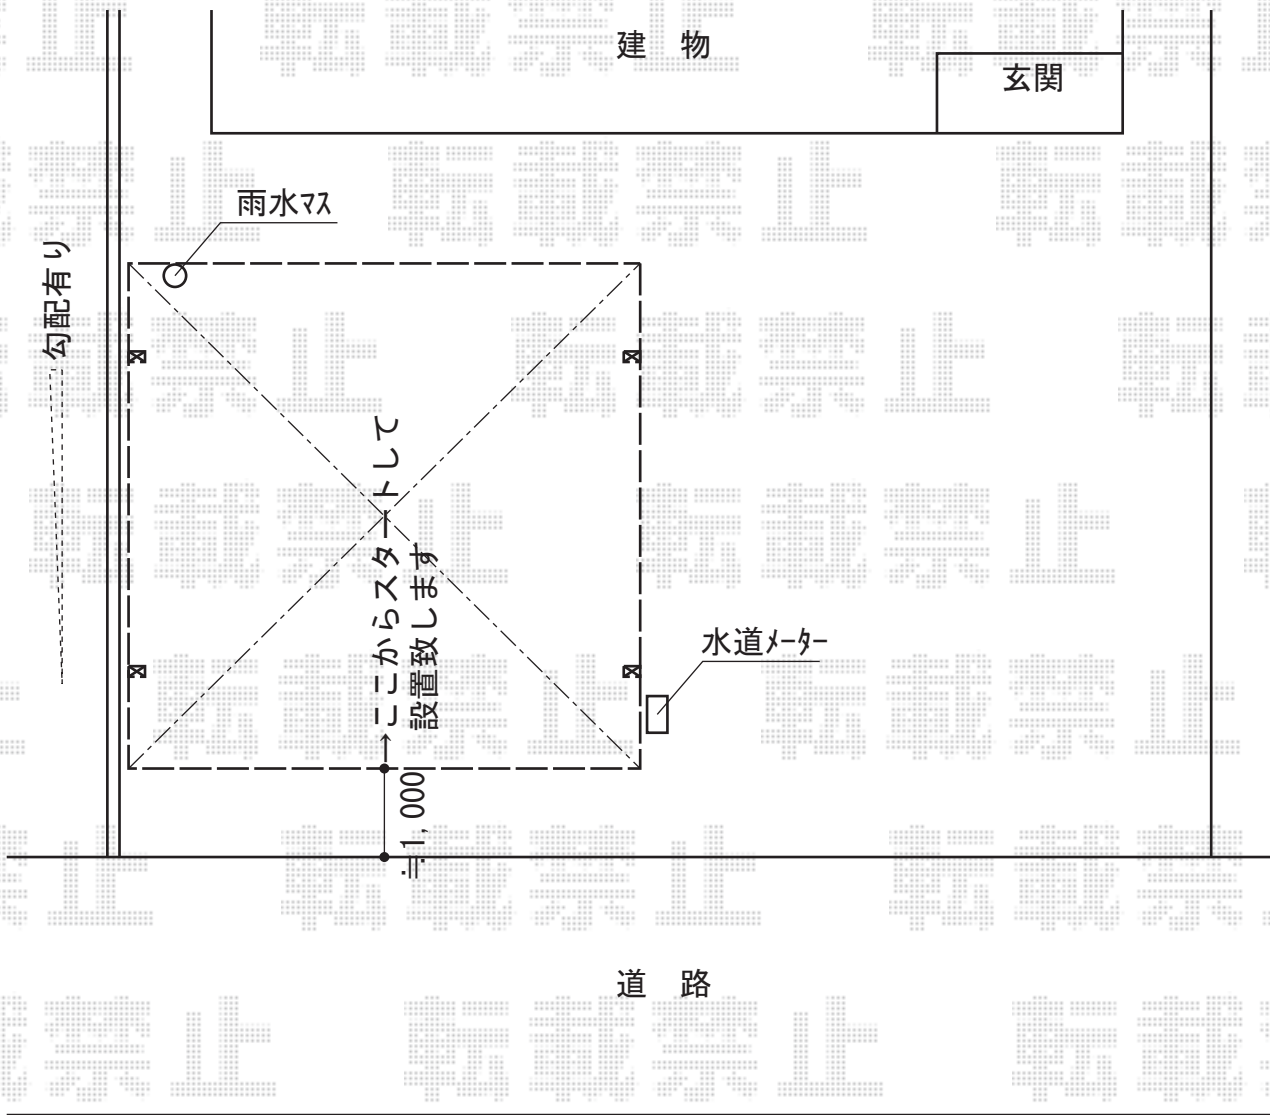

カーポート 施工概略図

Value Select プレシオスポート ワイド 積雪~20cm対応
幅= 5,392mm
奥行= 5,052mm
色： ノーブルステン
屋根材： ポリカーボネート（スカイブルー）
柱仕様： ハイルフ柱仕様（有効高 約2,250mm）

担当者

進藤