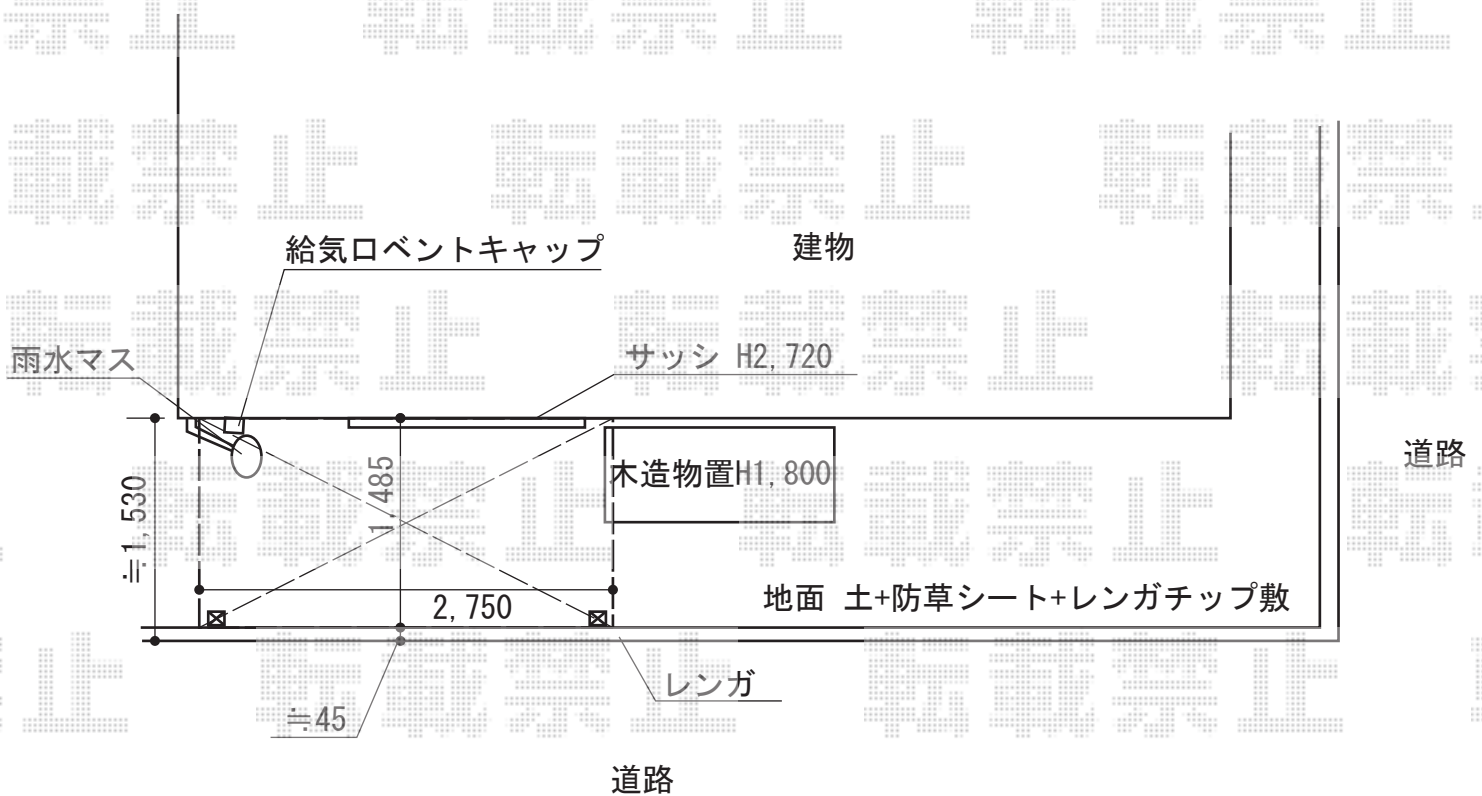

ライザーテラスII R型 テラスタイプ 単体 積雪～20cm対応

トステム ライザーテラスII R型 テラスタイプ 単体 積雪～20cm対応  
 間口=関東間1.5間 (柱芯々2,530mm 屋根幅2,750mm)  
 出幅=5尺 (1,485mm)  
 色: ホワイト  
 屋根材: ポリカーボネート (クリアマット・すりガラス調)  
 柱仕様: 柱位置固定タイプ (柱2本)  
 施工方法: 上止め仕様