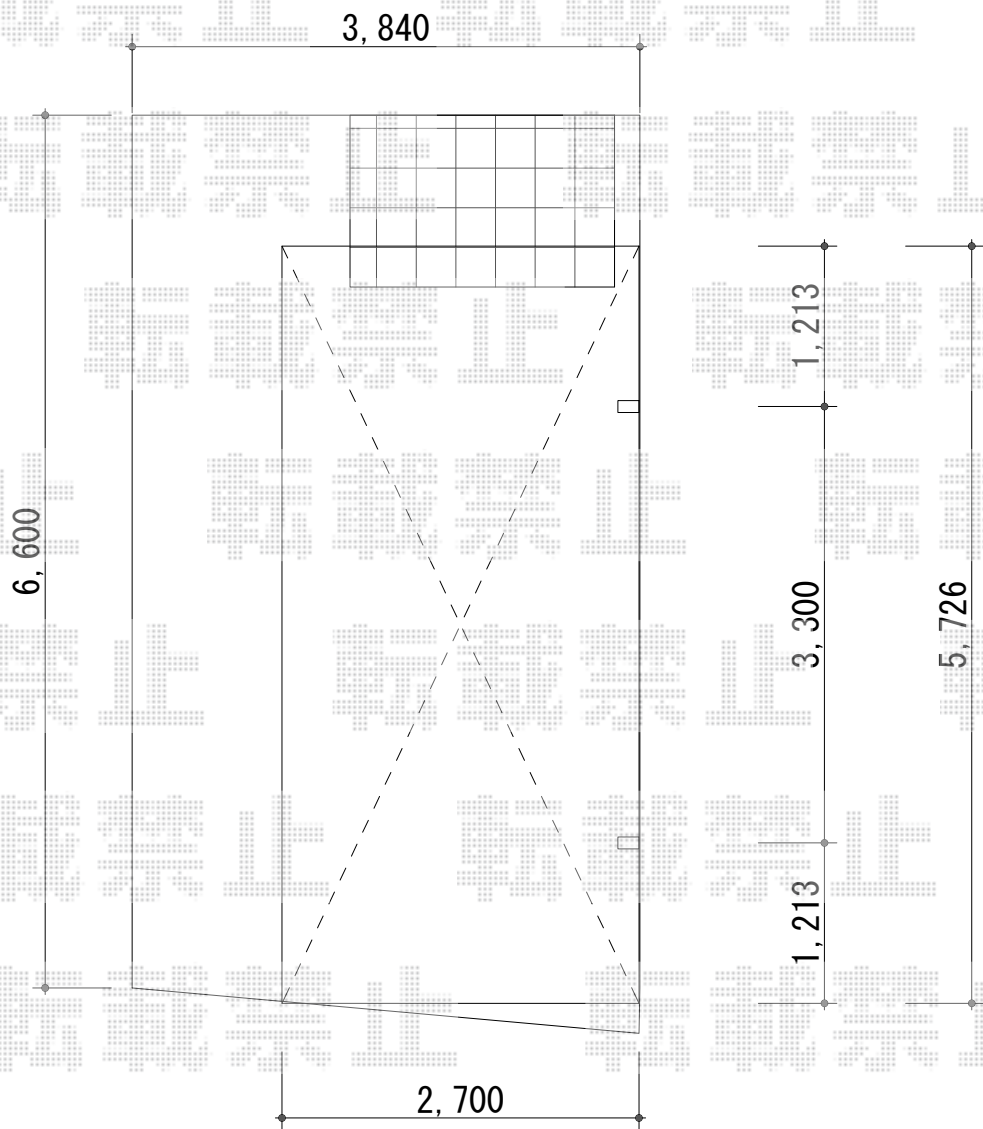

# カーポート 施工概略図

YKK AP レイナポートグラン 積雪~20cm対応  
幅=2,700mm  
奥行=5,768mm  
色：プラチナステン  
屋根材：熱線遮断ポリカーボネート(トーマイマツト)  
柱仕様：ハイルーフ柱仕様(有効高 約2,350mm)

YKK AP レイナポートグラン サイドパネル  
奥行サイズ：長さ51用  
高さ=836mm  
色：プラチナステン  
パネル材：熱線遮断ポリカーボネート(トーマイマツト)  
柱仕様：ハイルーフ柱仕様/間柱1本

YKK AP 枯葉よけネット 57用  
色：カームブラック  
数量：1セット