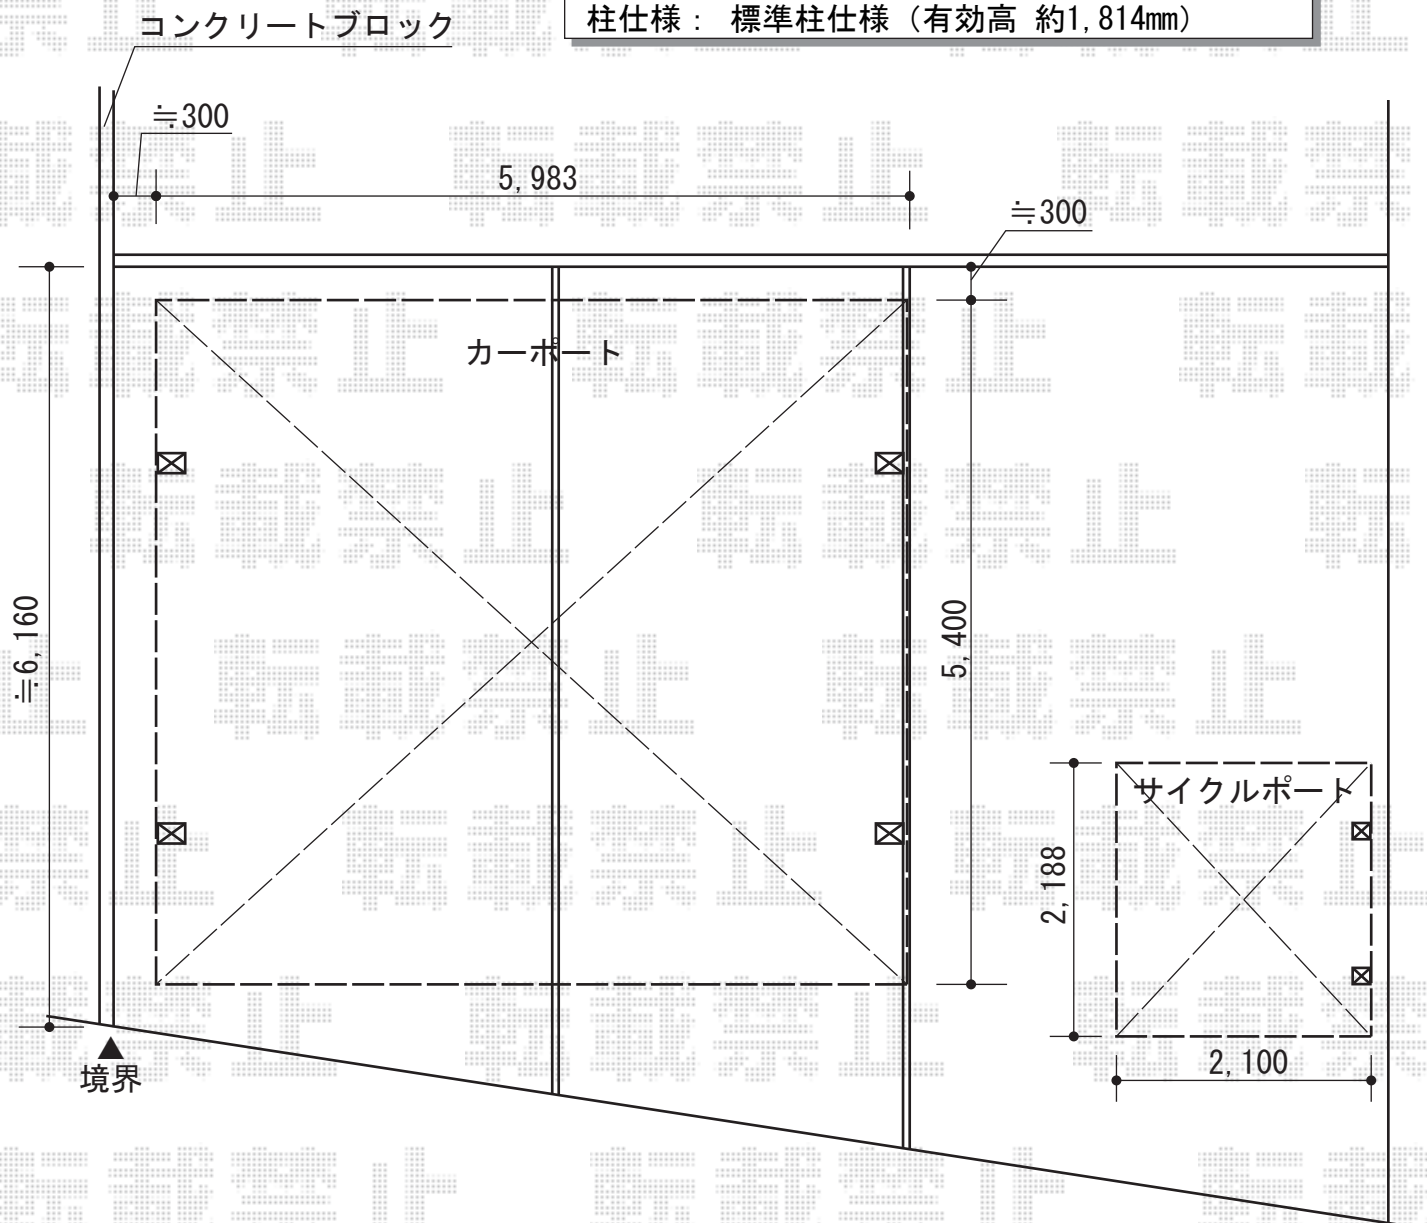

エクステリア商品 施工概略図

YKK AP レイナツインポートグラン 積雪～20cm対応
幅= 5,983mm
奥行= 5,400mm
色： プラチナステン
屋根材： ポリカーボネート（トーマイマット）
柱仕様： ハイルフ柱仕様（有効高 約2,350mm）

YKK AP レイナポートグランミニ 積雪～20cm対応
幅= 2,100mm
奥行= 2,188mm
色： プラチナステン
屋根材： ポリカーボネート（トーマイマット）
柱仕様： 標準柱仕様（有効高 約1,814mm）