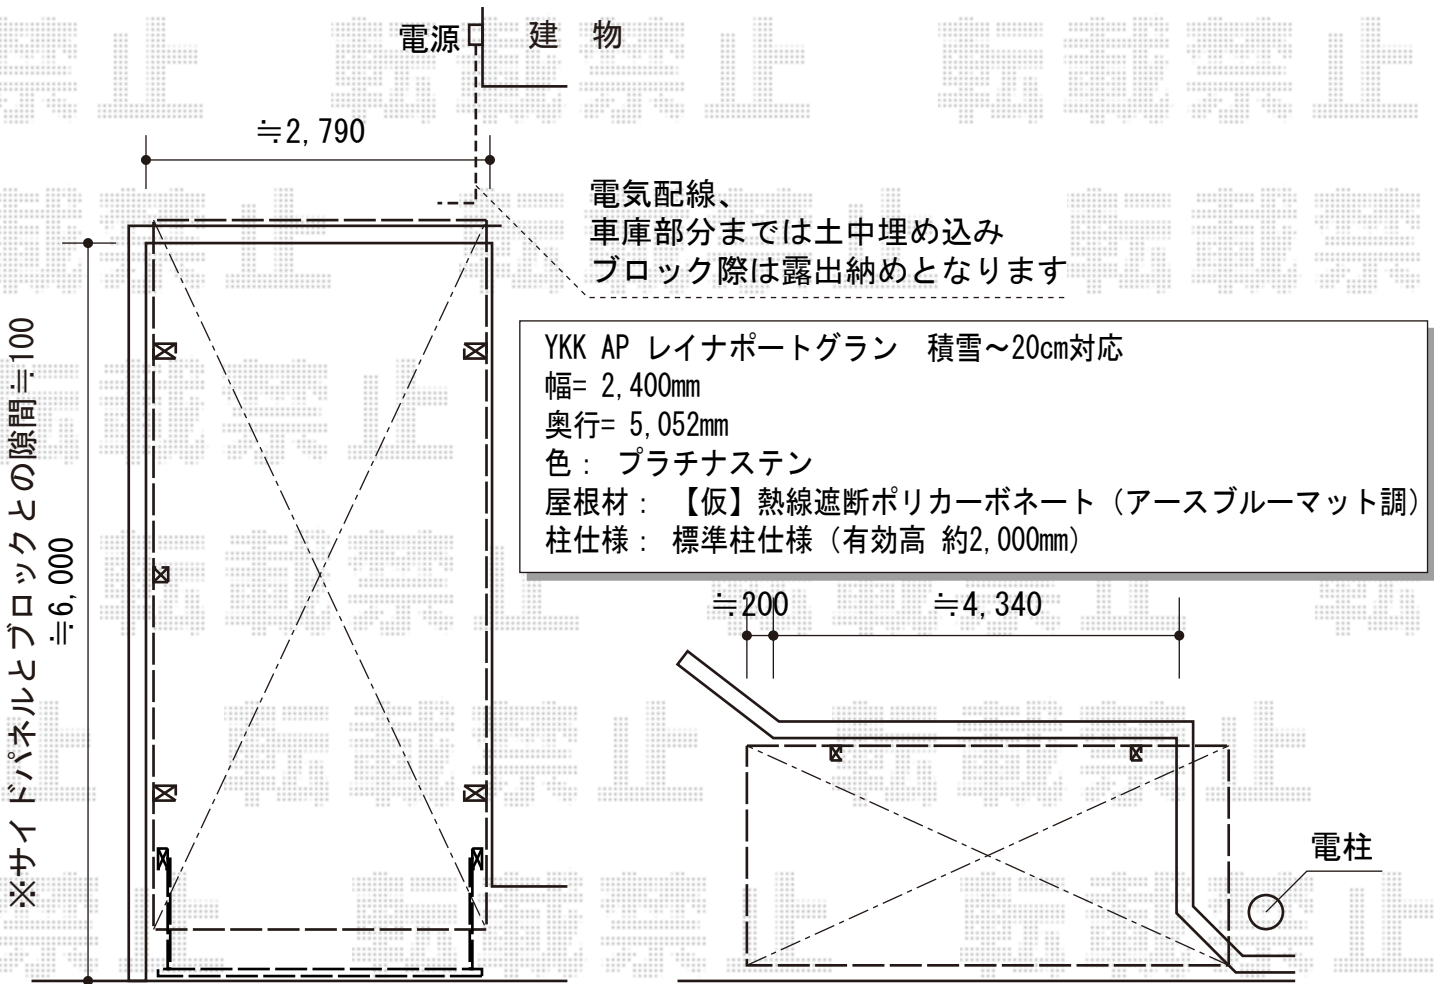

カーポート+カーゲート 施工概略図

YKK AP レイナワンポートグラン 積雪～20cm対応
 幅= 2,738mm
 奥行= 5,768mm
 色： プラチナステン
 屋根材： 【仮】熱線遮断ポリカーボネート（アースブルーマット調）
 柱仕様： ハイルフ柱仕様（有効高 約2,300mm）

YKK AP レイナワンポートグラン用 サイドパネル
 奥行サイズ： 長さ57用
 高さ： 1,036mm/ハイルフ用
 色： プラチナステン
 パネル材： 【仮】熱線遮断ポリカーボネート（アースブルーマット調）
 間柱： 1本

道路

YKK AP エクスラインアップゲート 5型 電動式 27-12
 本体 (W×H) = (2,580mm×1,200mm)
 色： プラチナステン
 柱仕様： 標準柱仕様（有効通過高1,760mm）
 駆動： 1モーター外観左側駆動
 リモコン： 標準1個入

担当者

松保