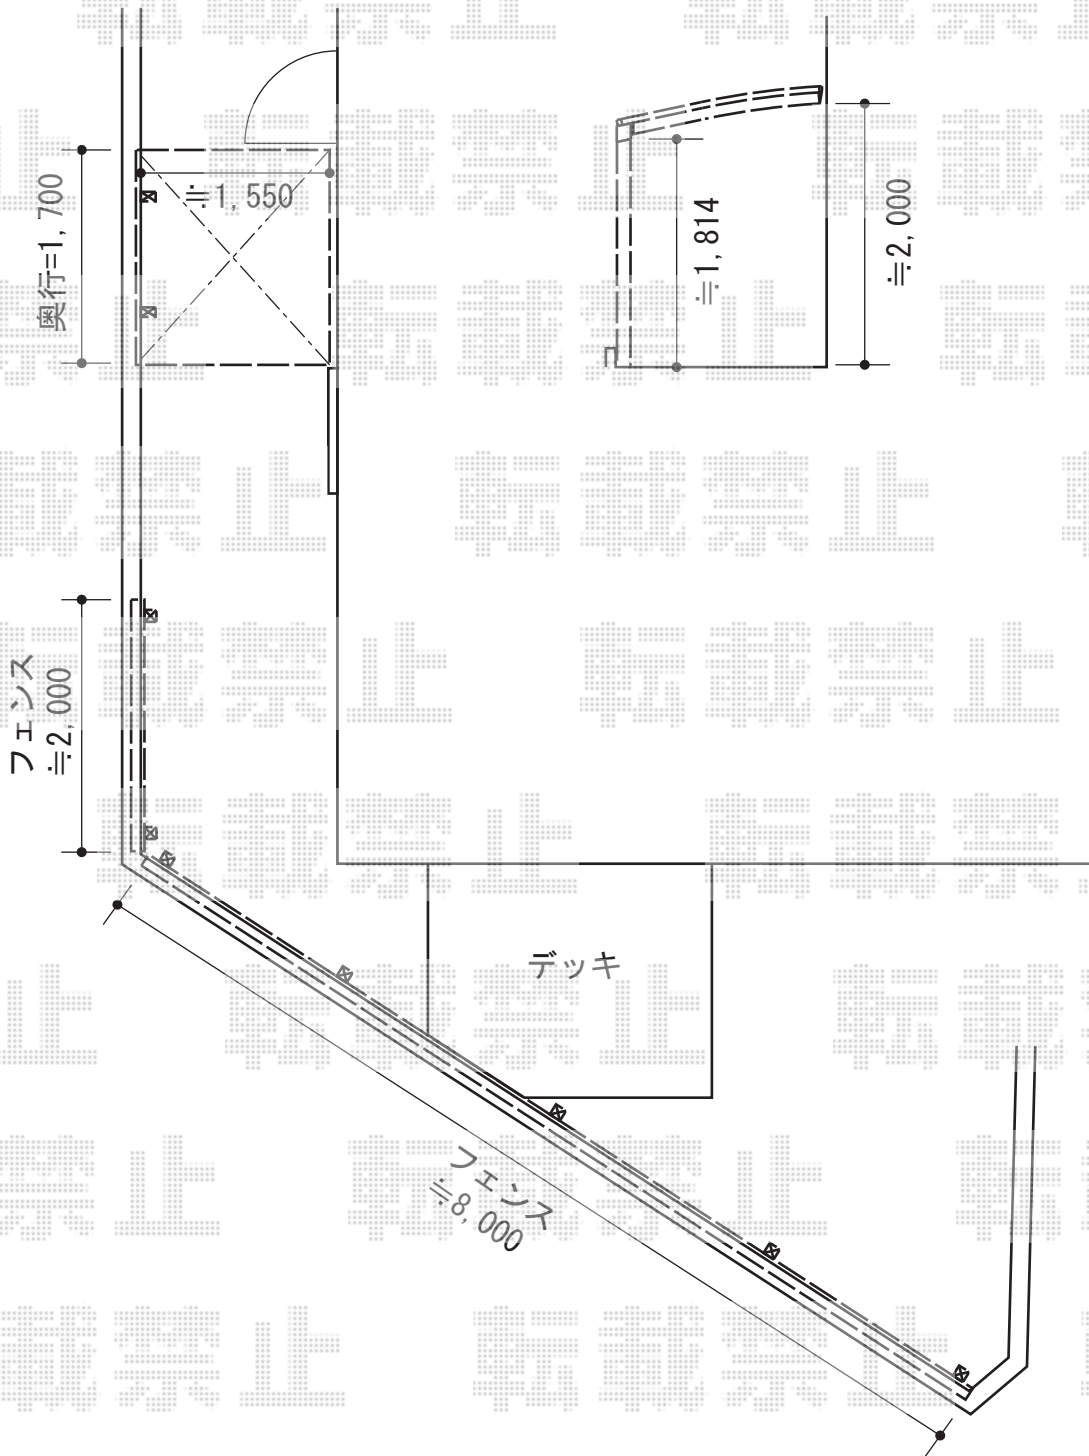

サイクルポート・フェンス

YKK AP レイナポートグランミニ 積雪~20cm対応
 幅=2,100mm 奥行=2,188mm
 色：プラチナステン
 屋根材：ポリカーボネート（トーマイマット）
 柱仕様：標準柱仕様

YKK AP レイナポートグランミニ用 サイドパネル
 奥行サイズ：長さ22用 高さ=1,673mm
 色：プラチナステン
 パネル材：ポリカーボネート（トーマイマット）
 柱仕様：標準柱仕様(間柱2本)

YKK AP ビューテクトS4型
 単体セット：T180(159,200) ×2セット
 連棟セット：T180J(144,000) ×3セット
 色：プラチナステン

担当者

酒井