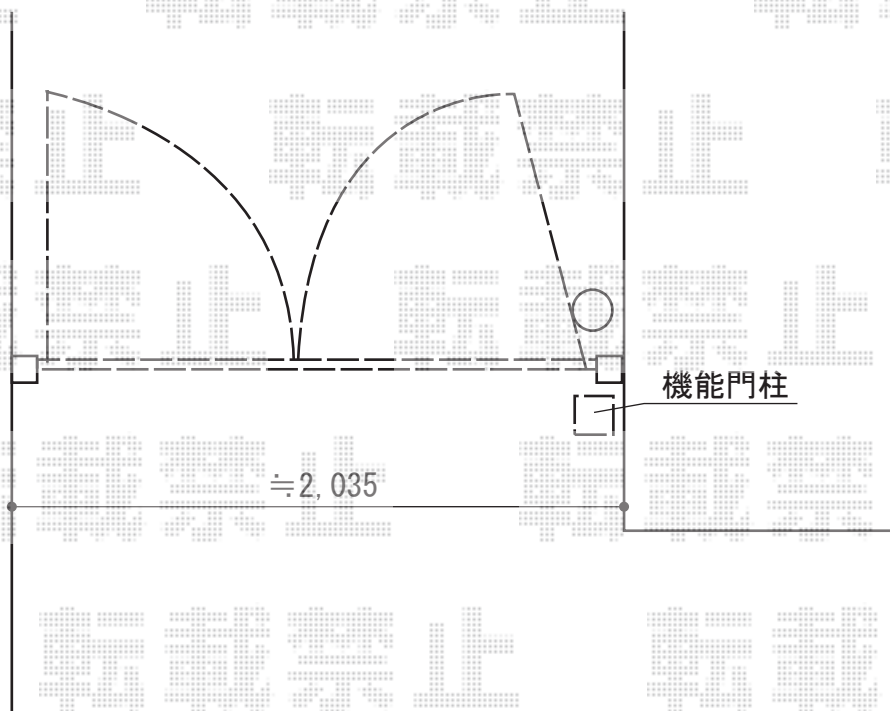

## エクステリア 施工概略図

TOEX シャレオR3型 両開き 柱使用 オートクローザー仕様  
扉1枚 (W×H) = (900+900mm×1,400mm)  
色：オータムブラウン  
錠：プッシュプルRT錠 (錠色：【未定】)  
開き：内開き

TOEX アプローチポールアロット2型  
本体：ポール+2型用支柱キャップ  
サイン：BS-1型  
色：オータムブラウン

担当者

松保