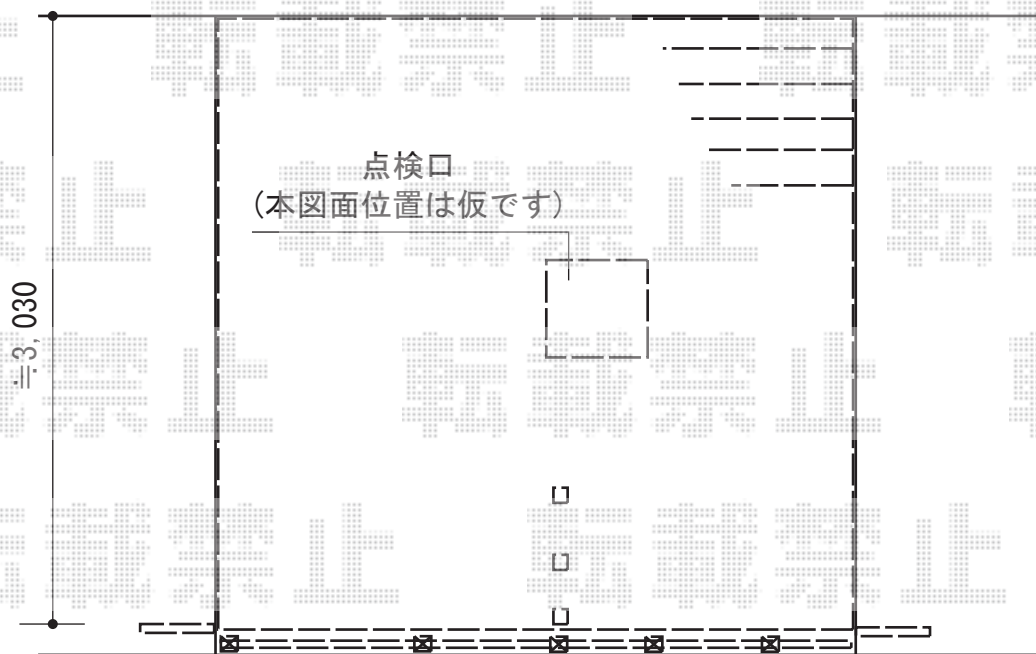

リウッドデッキ 200

YKK AP リウッドデッキ 200

間口= 2.0間 (3,651mm)

出幅= 10尺 (3,020mm)

色： ウォームグレイ

床板： 縦貼り

束柱： Tタイプ(400~550mm) (色：【仮】カームブラック)

追加部材： 床下囲いベース材×1本

リウッドデッキ 点検口

点検口本体： ×1セット

点検口用大引： 1本入り×1本

束柱： Tタイプ(400~550mm) ×2本

色： 床板/ナチュラルプラン 束柱/カームブラック

担当者

竹下