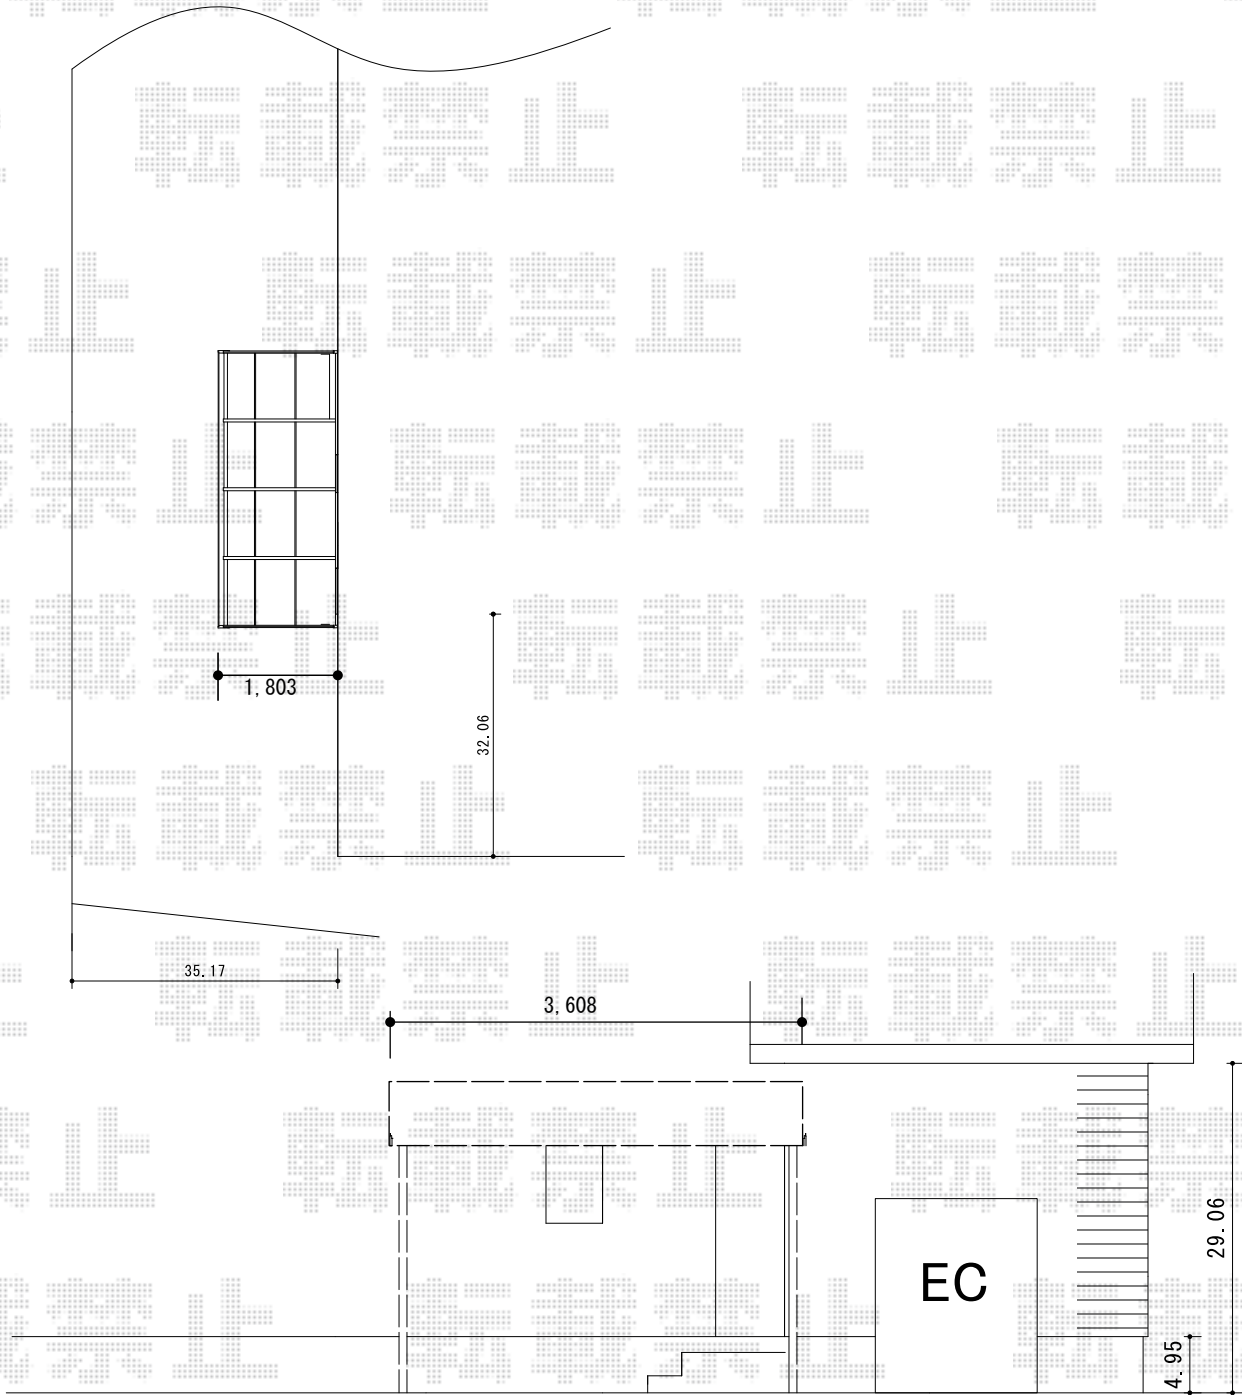

テラス屋根 施工概略図

TOEX アーキフィット ミニ 独立テラスタイプ 積雪~20cm対応 18-36型
間口= 3,608mm
出幅= 1,803mm
色: シャイングレー
屋根材: ポリカーボネート (クリアマット・すりガラス調)
柱仕様: ロング柱28仕様 (有効高 約2,800mm)

| | |
|-----|---|
| 担当者 | 谷 |
|-----|---|