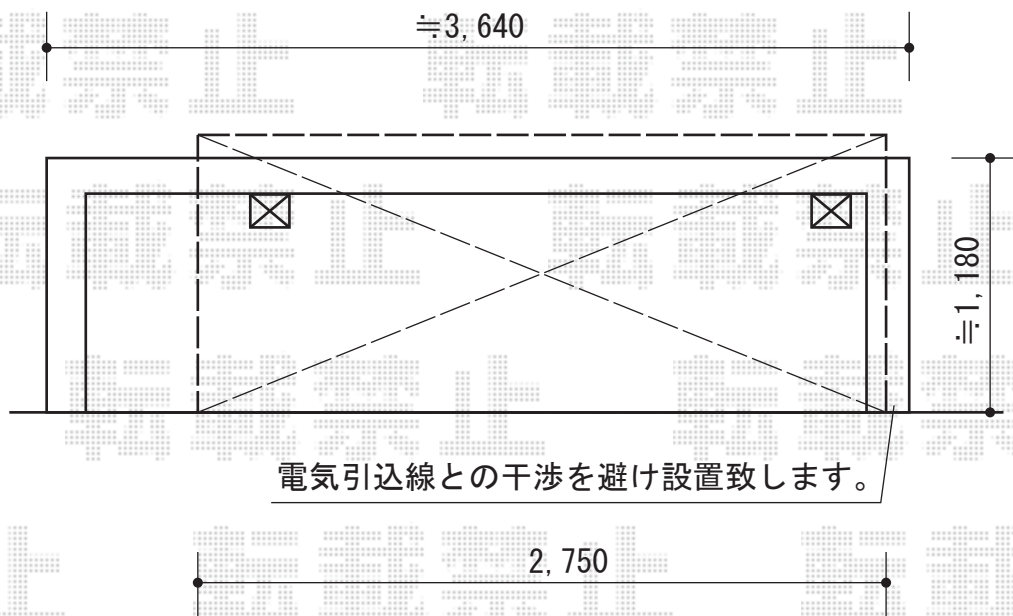

バルコニー屋根 施工概略図

ライザーテラスII R型 屋根タイプ 単体 積雪～20cm対応
カテゴリ バルコニー屋根 メーカー トステム 型番
間口= 関東間1.5間 (柱芯々2,530mm 屋根幅2,750mm)
出幅= 4尺 (1,185mm) 色 : シャイングレー
屋根材 : ポリカーボネート (クリアマット・すりガラス調)
柱仕様 : 出幅自在桁タイプ (柱2本)
施工方法 : 上止め仕様 柱固定部品仕様 : 中間用×2

ライザーテラスII 吊り下げ式物干し 標準 2本入り ×1セット
カテゴリ バルコニー屋根 メーカー トステム 型番
色 : シャイングレー

担当者

谷