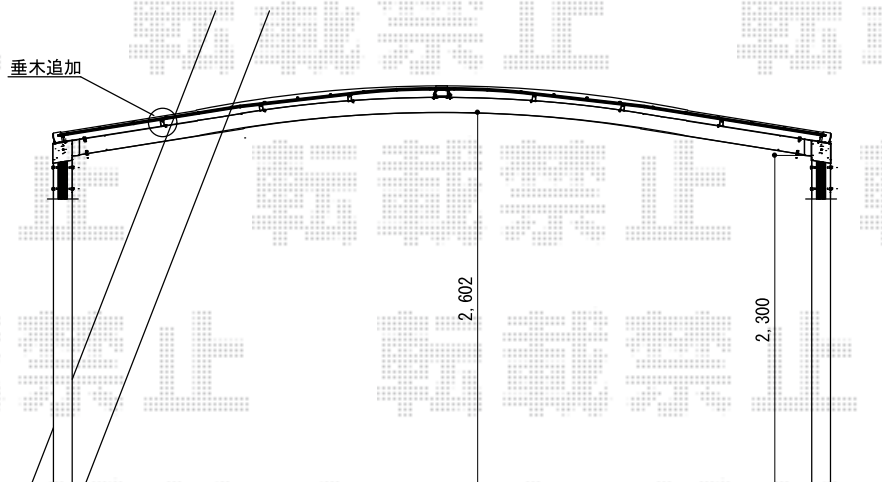

カーポート 施工概略図

トステム カーポートシグマIII ワイド 積雪~20cm対応
幅=5,443mm
奥行=5,686mm
色：シャイングレー
屋根材：熱線吸収ポリカーボネート（ライトブルーマット調）
柱仕様：ロング柱23仕様（有効高 約2,300mm）
追加部材：特殊納まり用部材一式

担当者

進藤