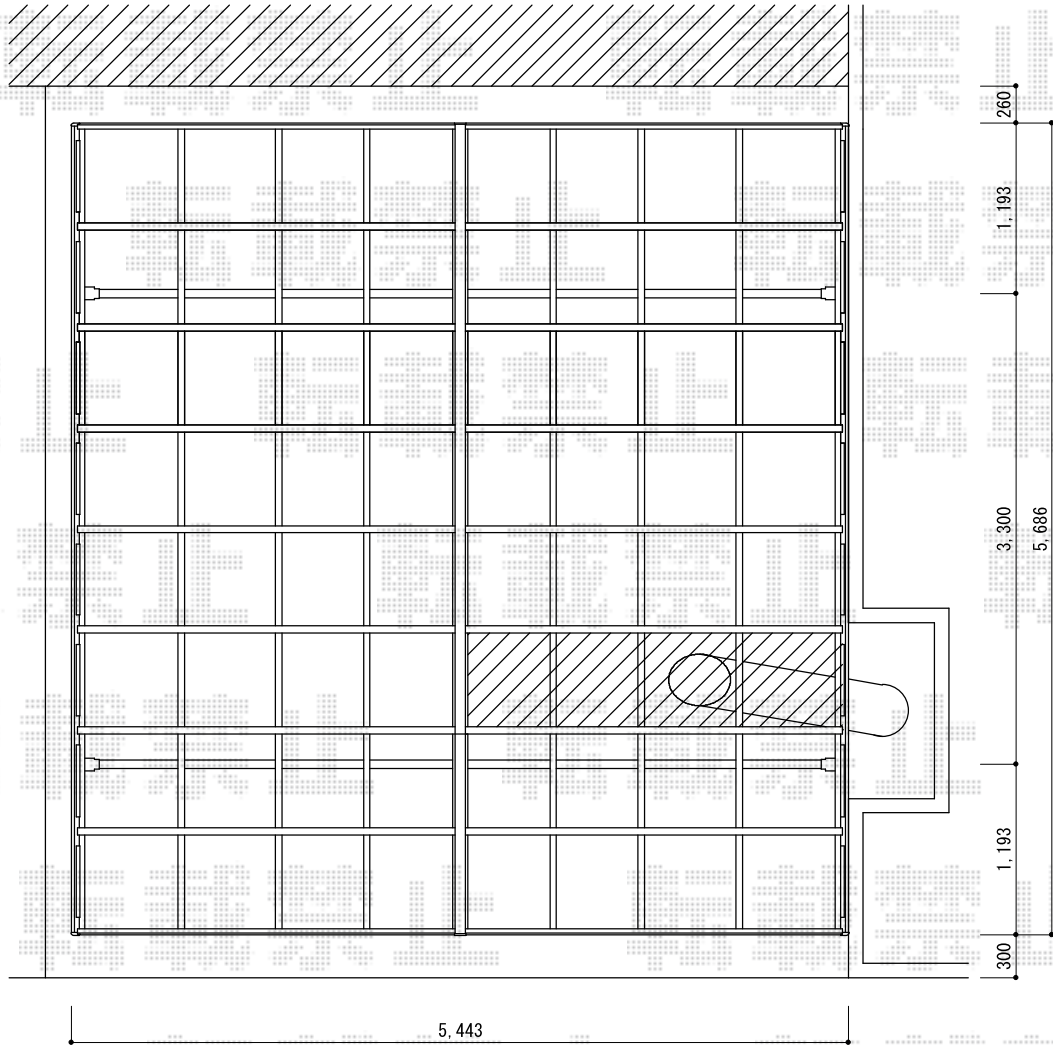

カーポート 施工概略図

トステム カーポートシグマIII ワイド 積雪~20cm対応
幅=5,443mm
奥行=5,686mm
色：シャイングレー
屋根材：熱線吸収ポリカーボネート（ライトブルーマット調）
柱仕様：ロング柱23仕様（有効高 約2,300mm）
追加部材：特殊納まり用部材一式

担当者

進藤