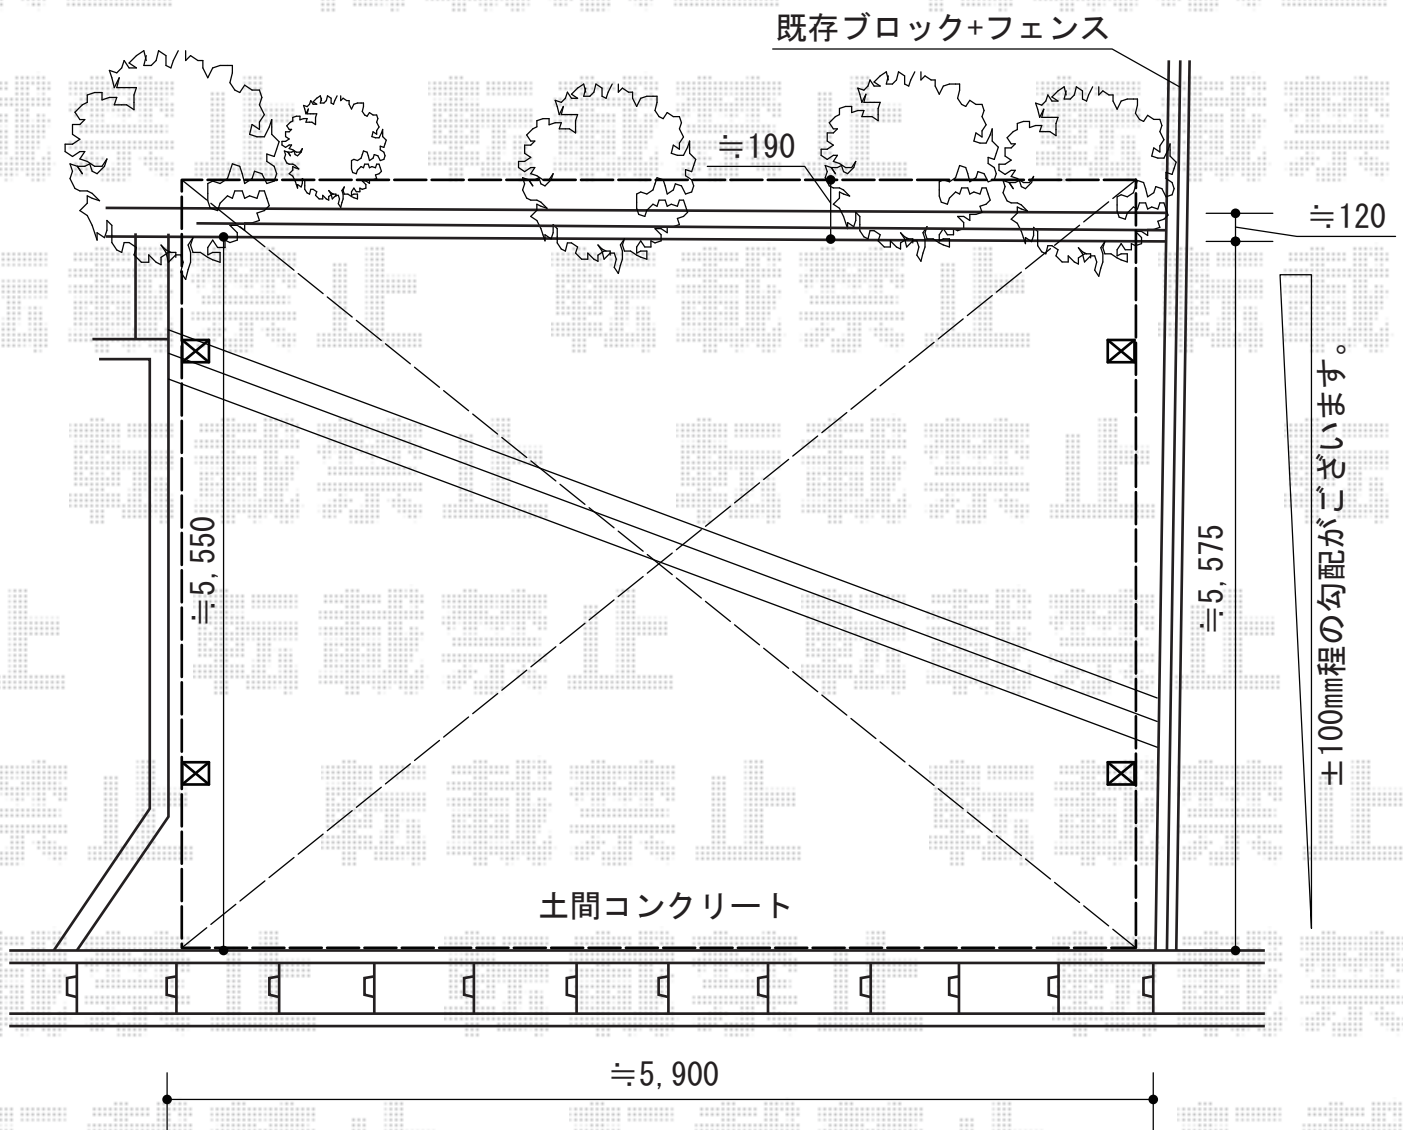

カーポート 施工概略図

トステム カーブポートシグマIII ワイド 積雪~20cm対応
 幅= 5,443mm
 奥行= 5,686mm
 色： シャイングレー
 屋根材： 熱線吸収ポリカーボネート（ライトブルーマット調）
 柱仕様： ロング柱23仕様（有効高 約2,300mm）

担当者

進藤