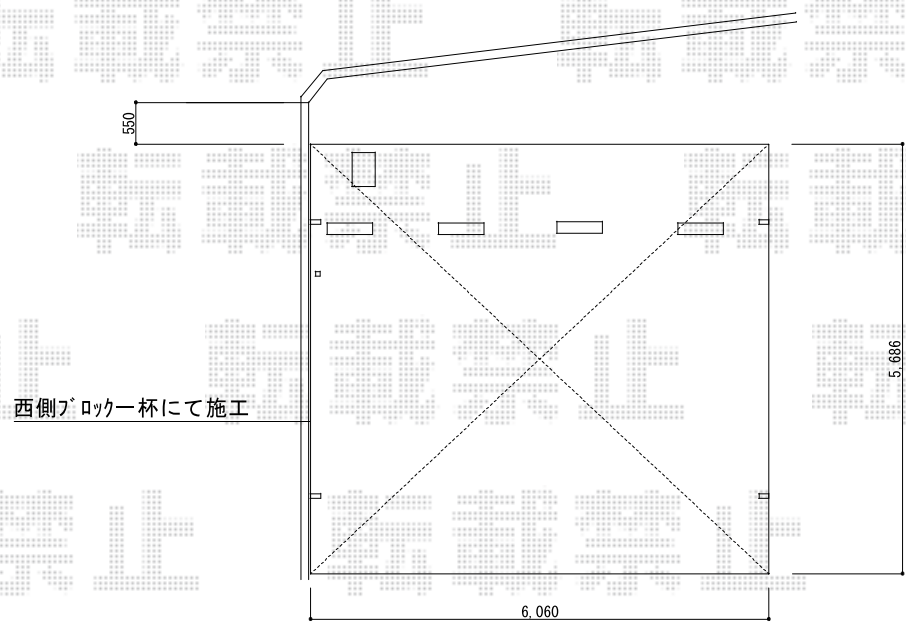

カーポート 施工概略図

トステム カーブポートシグマIII ワイド 積雪~20cm対応
 幅= 6,060mm
 奥行= 5,686mm
 色： シャイングレー
 屋根材： ポリカーボネート（ブルースモーク）
 柱仕様： ロング柱23仕様（有効高 約2,300mm）