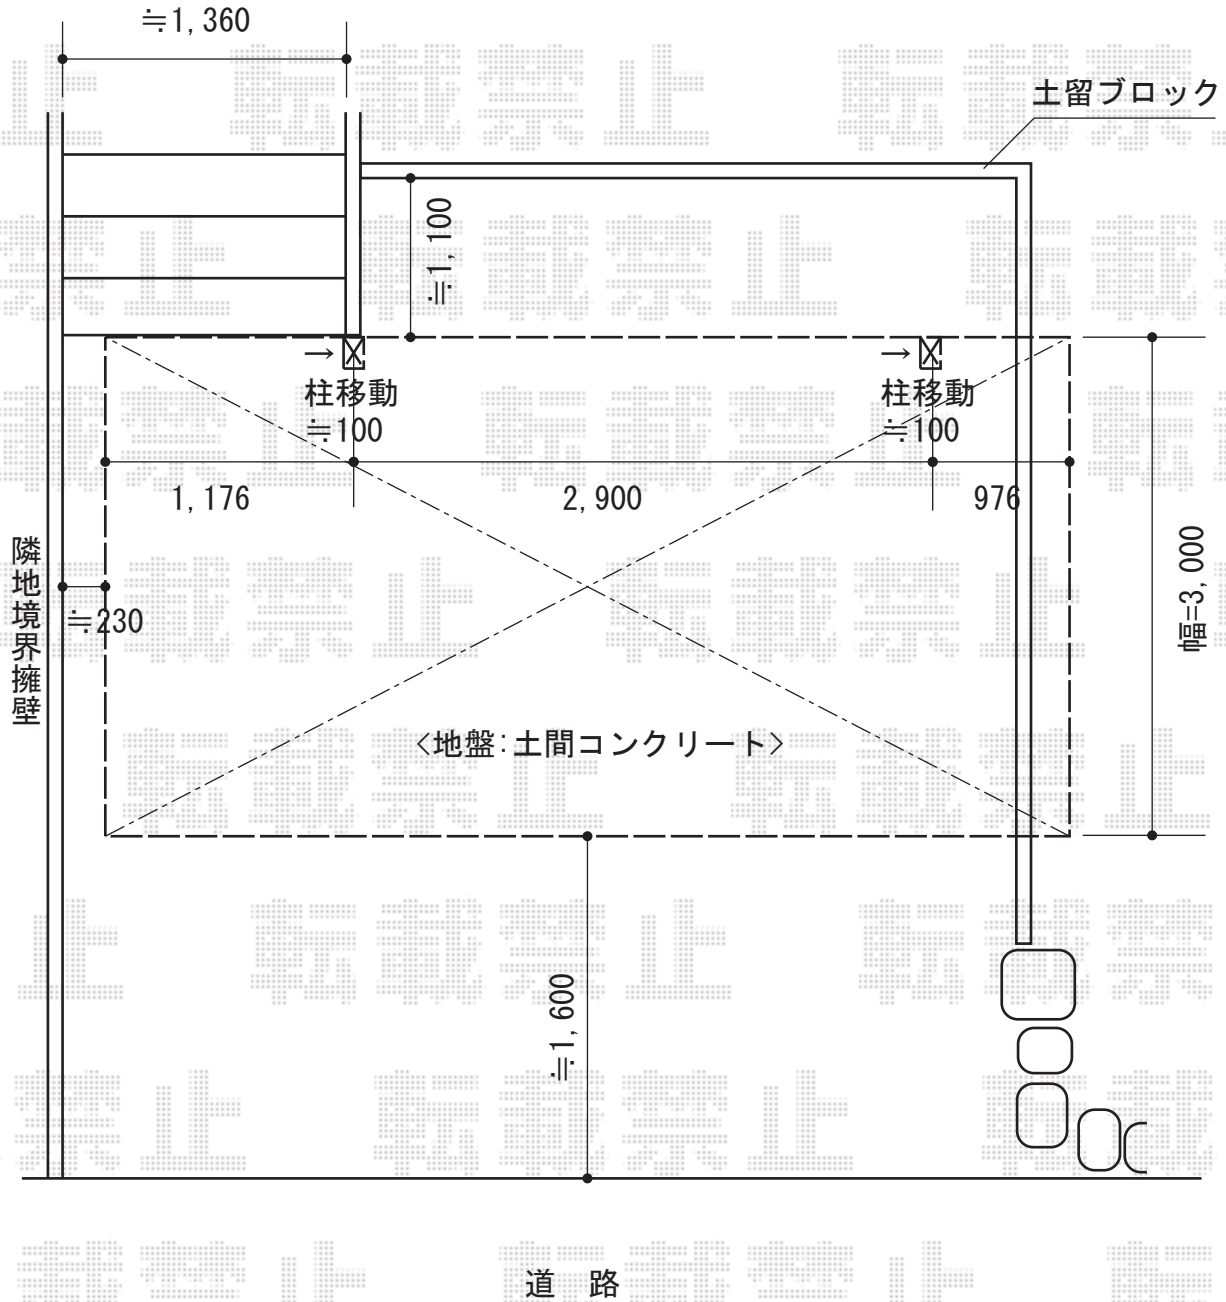

カーポート 施工概略図

YKK AP レイナポートグラン 積雪～20cm対応
 幅= 3,000mm
 奥行= 5,052mm
 色： プラチナステン
 屋根材： ポリカーボネート（アースブルー）
 柱仕様： 標準柱仕様（有効高 約2,000mm）

担当者

進藤