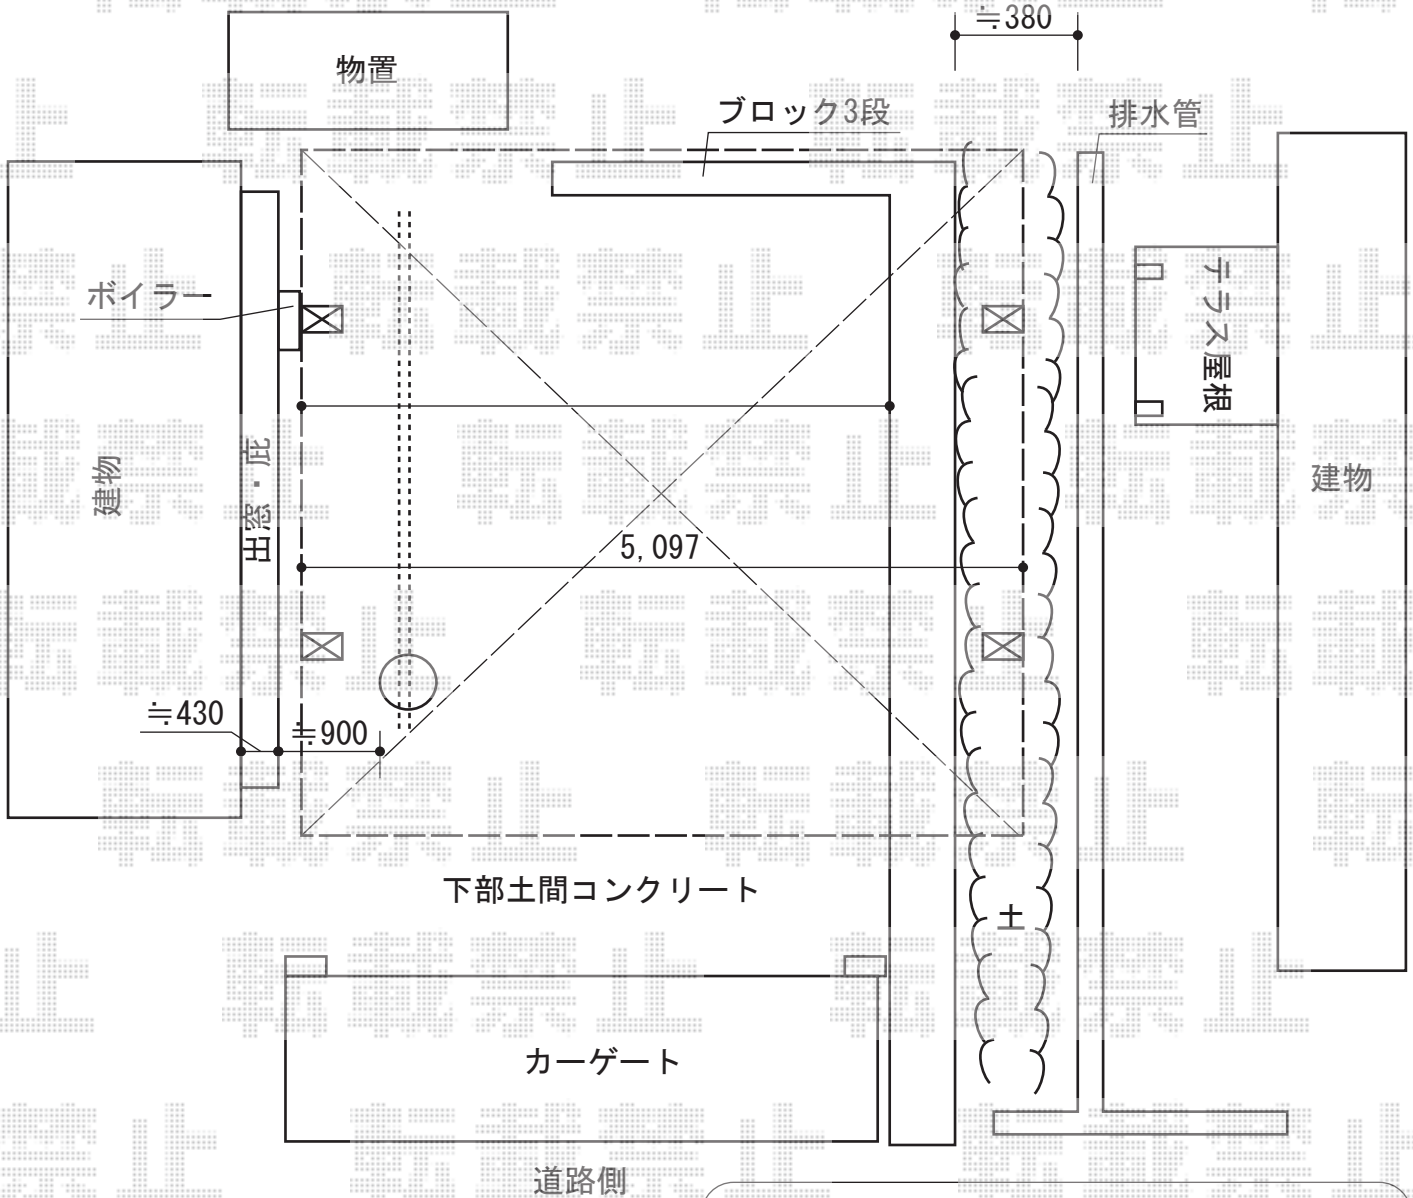

レイナツインポートグラン
積雪~20cm対応

YKK AP レイナツインポートグラン積雪~20cm対応
幅=5,097mm
奥行=5,400mm
色：ブラウン
屋根材：ポリカーボネート（スモークブラウン）
柱仕様：ハイルーフ柱仕様（有効高 約2,350mm）

担当者	栢田
-----	----