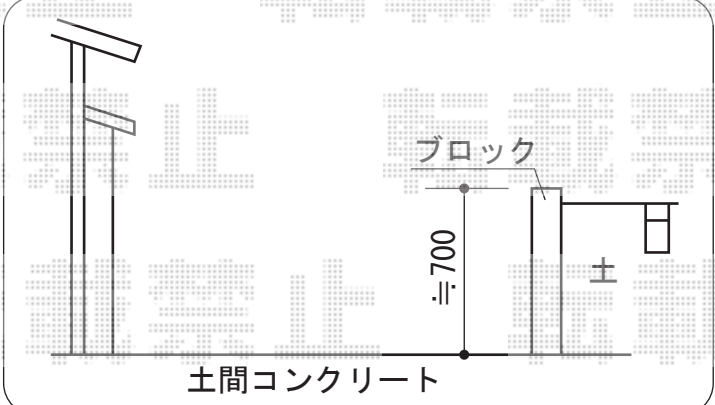

レイナツインポートグラン
積雪~20cm対応

YKK AP レイナツインポートグラン積雪~20cm対応
幅=5,097mm
奥行=5,400mm
色：ブラウン
屋根材：ポリカーボネート（スモークブラウン）
柱仕様：ハイルーフ柱仕様（有効高 約2,350mm）

担当者	栢田
-----	----