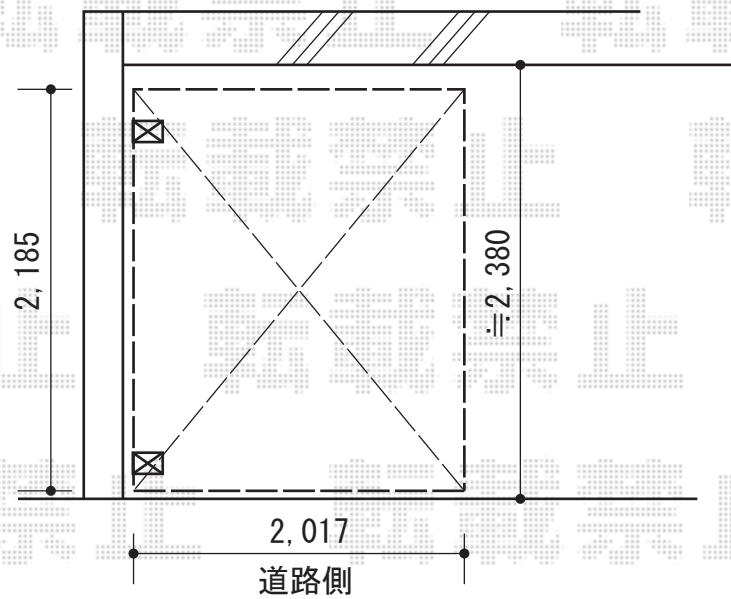

# サイクルポート+フェンス 施工概略図

三協アルミ カムフィNex F 積雪~20cm対応  
幅= 2,017mm  
奥行= 2,185mm  
色： サンシルバー  
屋根材： 熱線遮断FRP板（かすみ）  
柱仕様： 標準柱仕様（有効高約1,760mm）

担当者

西村