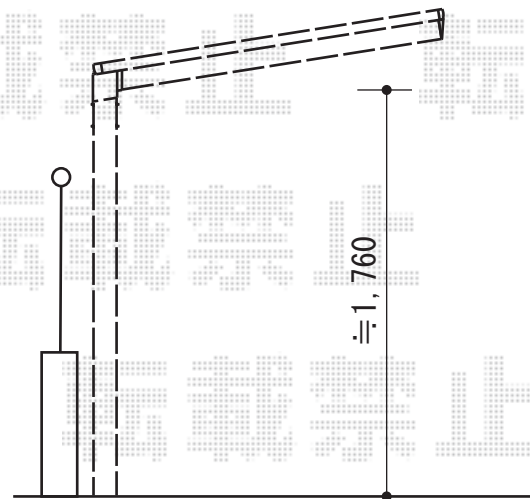

# サイクルポート+フェンス 施工概略図

三協アルミ カムフィNex F 積雪~20cm対応  
幅= 2,017mm  
奥行= 2,185mm  
色： サンシルバー  
屋根材： 熱線遮断FRP板（かすみ）  
柱仕様： 標準柱仕様（有効高約1,760mm）

担当者

西村