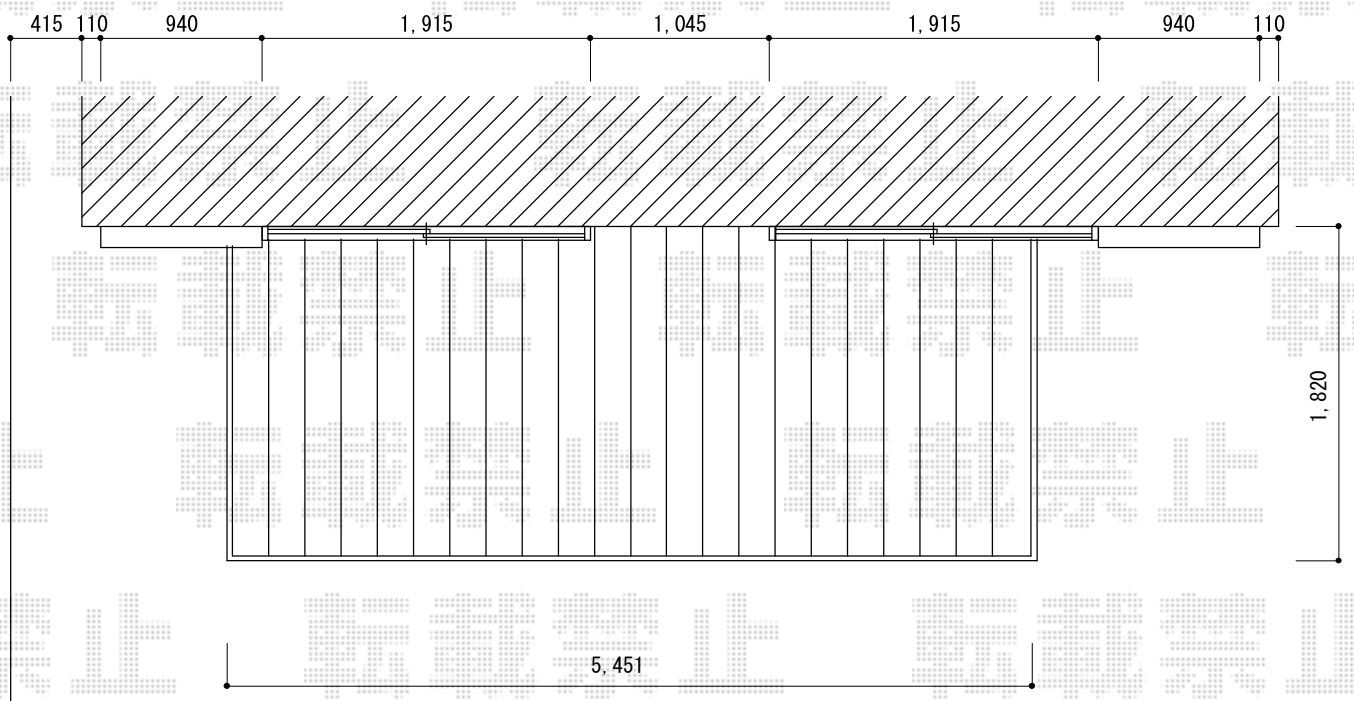

# ウッドデッキ 施工概略図

YKK AP リウッドデッキ 200  
間口= 3.0間 (5,451mm)  
出幅= 6尺 (1,820mm)  
色： レッドブラウン  
床板： 縦貼り  
幕板： 標準幕板  
束柱： Tタイプ (400~550mm) (色： カームブラック)

担当者

伏見