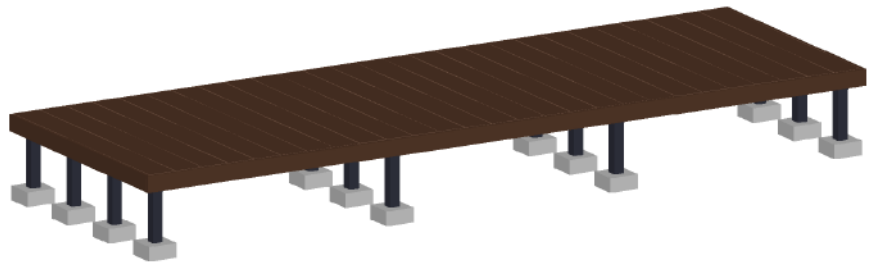

# ウッドデッキ 施工概略図

YKK AP リウッドデッキ 200  
間口= 3.0間 (5,451mm)  
出幅= 6尺 (1,820mm)  
色： レッドブラウン  
床板： 縦貼り  
幕板： 標準幕板  
束柱： Tタイプ (400~550mm) (色： カームブラック)

担当者

伏見