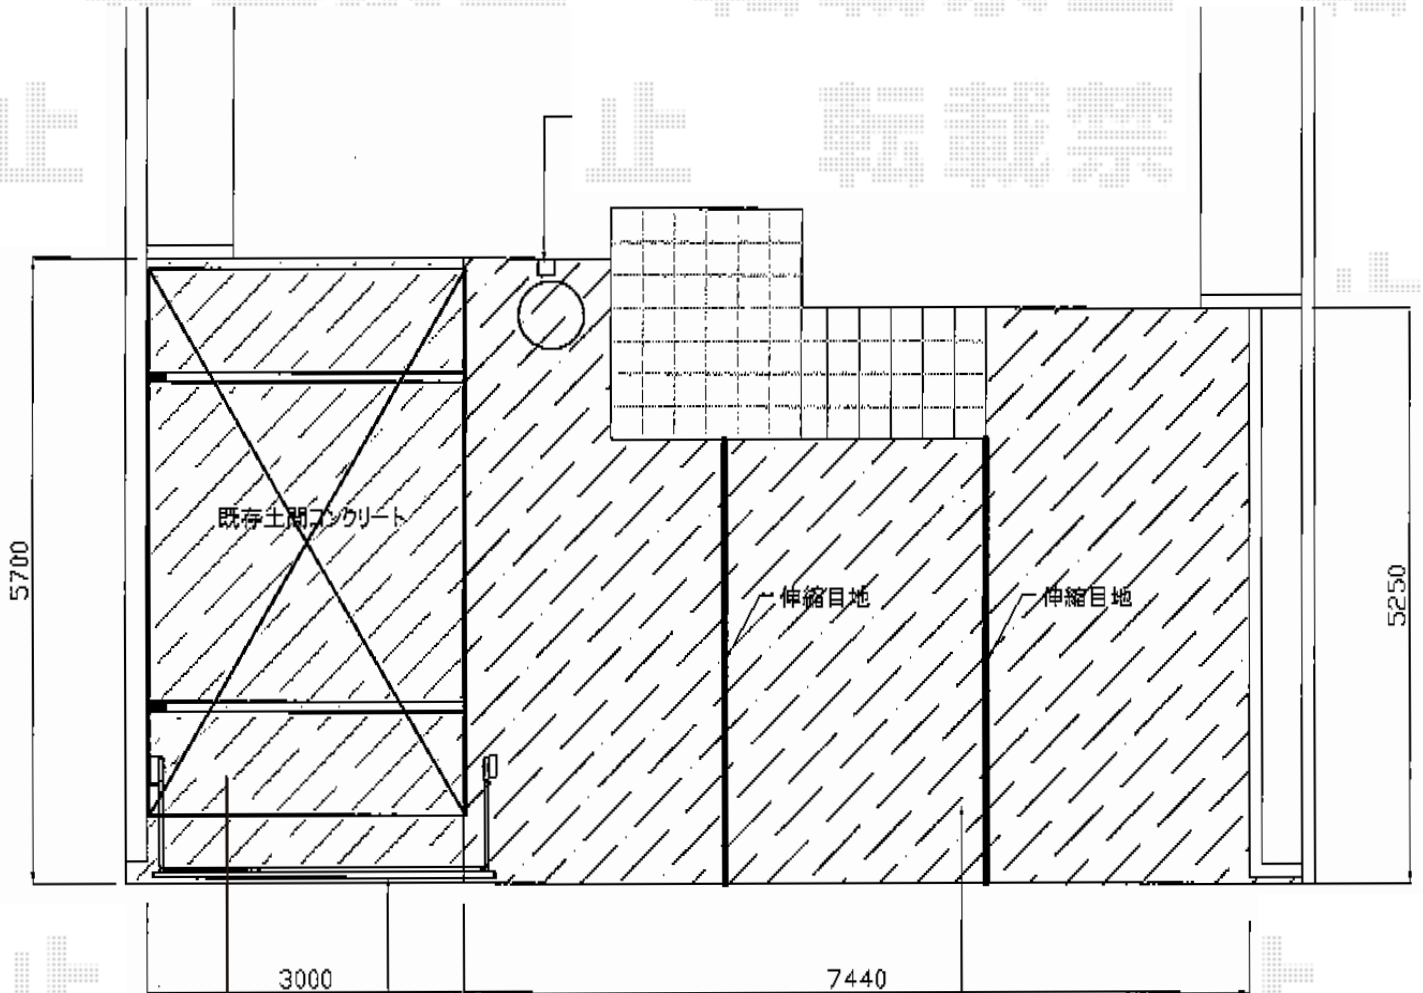

エクステリア商品 施工概略図

TOEX ワイドオーバードアS3型 電動式  
 本体 (W×H) = (3,250mm × 1,200mm)  
 色: ナチュラルシルバーF  
 柱仕様: 標準柱仕様 (有効通過高1,850mm)  
 駆動: 1モーター外観左側駆動/AC100V結線用柱仕様  
 リモコン: 標準2個入り

トステム カーブポートシグマIII 積雪~20cm対応  
 幅= 3,000mm  
 奥行= 4,980mm  
 色: ナチュラルシルバー  
 屋根材: 熱線吸収アクアポリカーボネート (ライトブルー)  
 柱仕様: ロング柱23仕様 (有効高 約2,300mm)