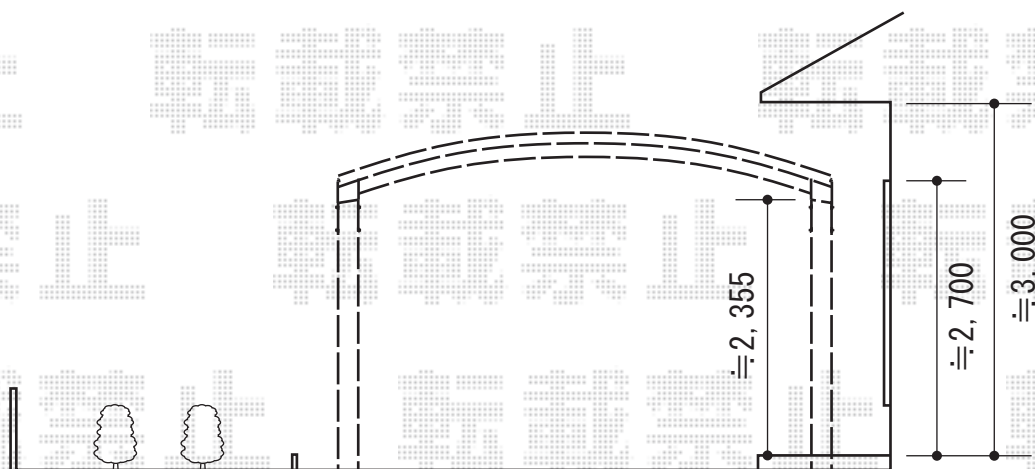

# カーポート 施工概略図

YKK AP レイナツインポートグラン 積雪~20cm対応  
 幅= 5,392mm  
 奥行= 5,768mm  
 色: プラチナステン  
 屋根材: ポリカーボネート (アースブルー)  
 柱仕様: ハイルフ柱仕様 (有効高 約2,350mm)

担当者	栢田
-----	----