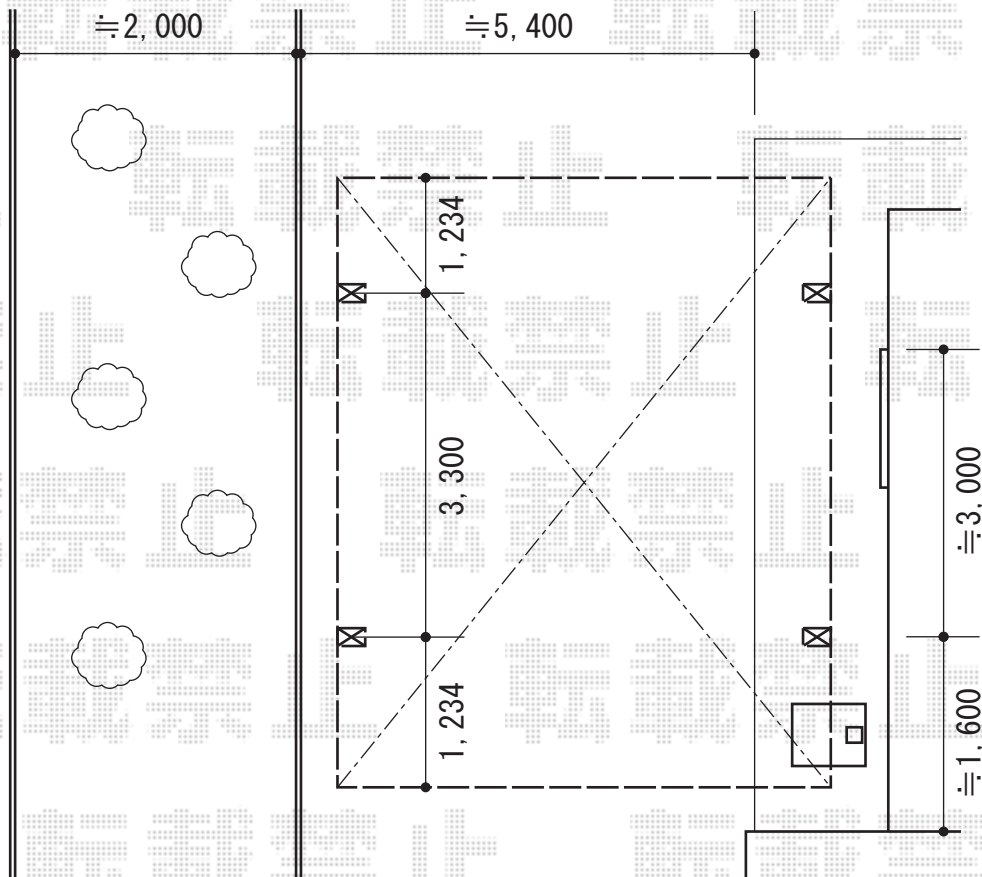

# カーポート 施工概略図

YKK AP レイナツインポートグラン 積雪~20cm対応  
 幅= 5,392mm  
 奥行= 5,768mm  
 色: プラチナステン  
 屋根材: ポリカーボネート (アースブルー)  
 柱仕様: ハイルフ柱仕様 (有効高 約2,350mm)

担当者	栢田
-----	----