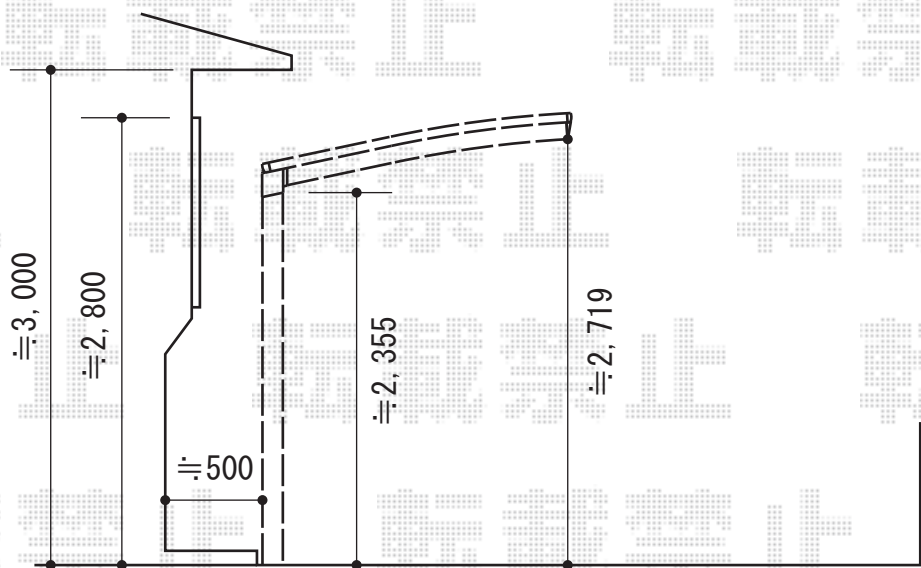

カーポート 施工概略図

YKK AP レイナポートグラン 積雪～20cm対応
 幅= 2,400mm
 奥行= 5,052mm
 色： プラチナステン
 屋根材： ポリカーボネート（アースブルー）
 柱仕様： ハイルフ柱仕様（有効高 約2,350mm）

担当者

栢田