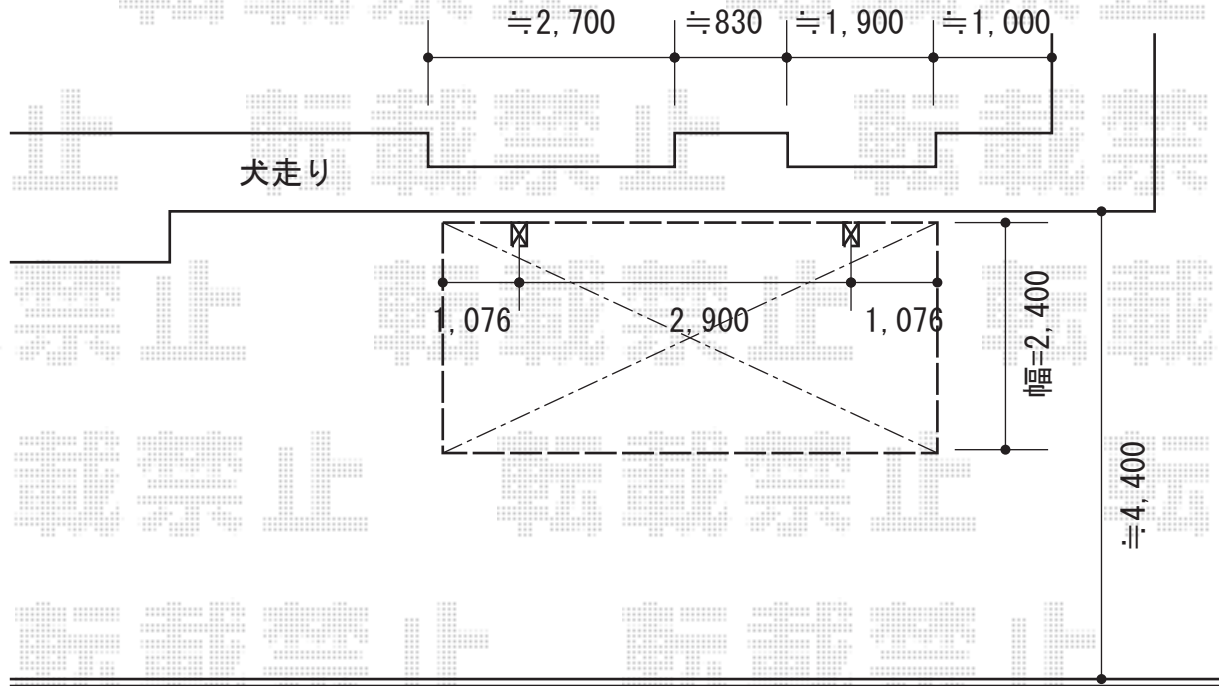

カーポート 施工概略図

YKK AP レイナポートグラン 積雪～20cm対応
 幅= 2,400mm
 奥行= 5,052mm
 色： プラチナステン
 屋根材： ポリカーボネート（アースブルー）
 柱仕様： ハイルフ柱仕様（有効高 約2,350mm）

担当者

栢田