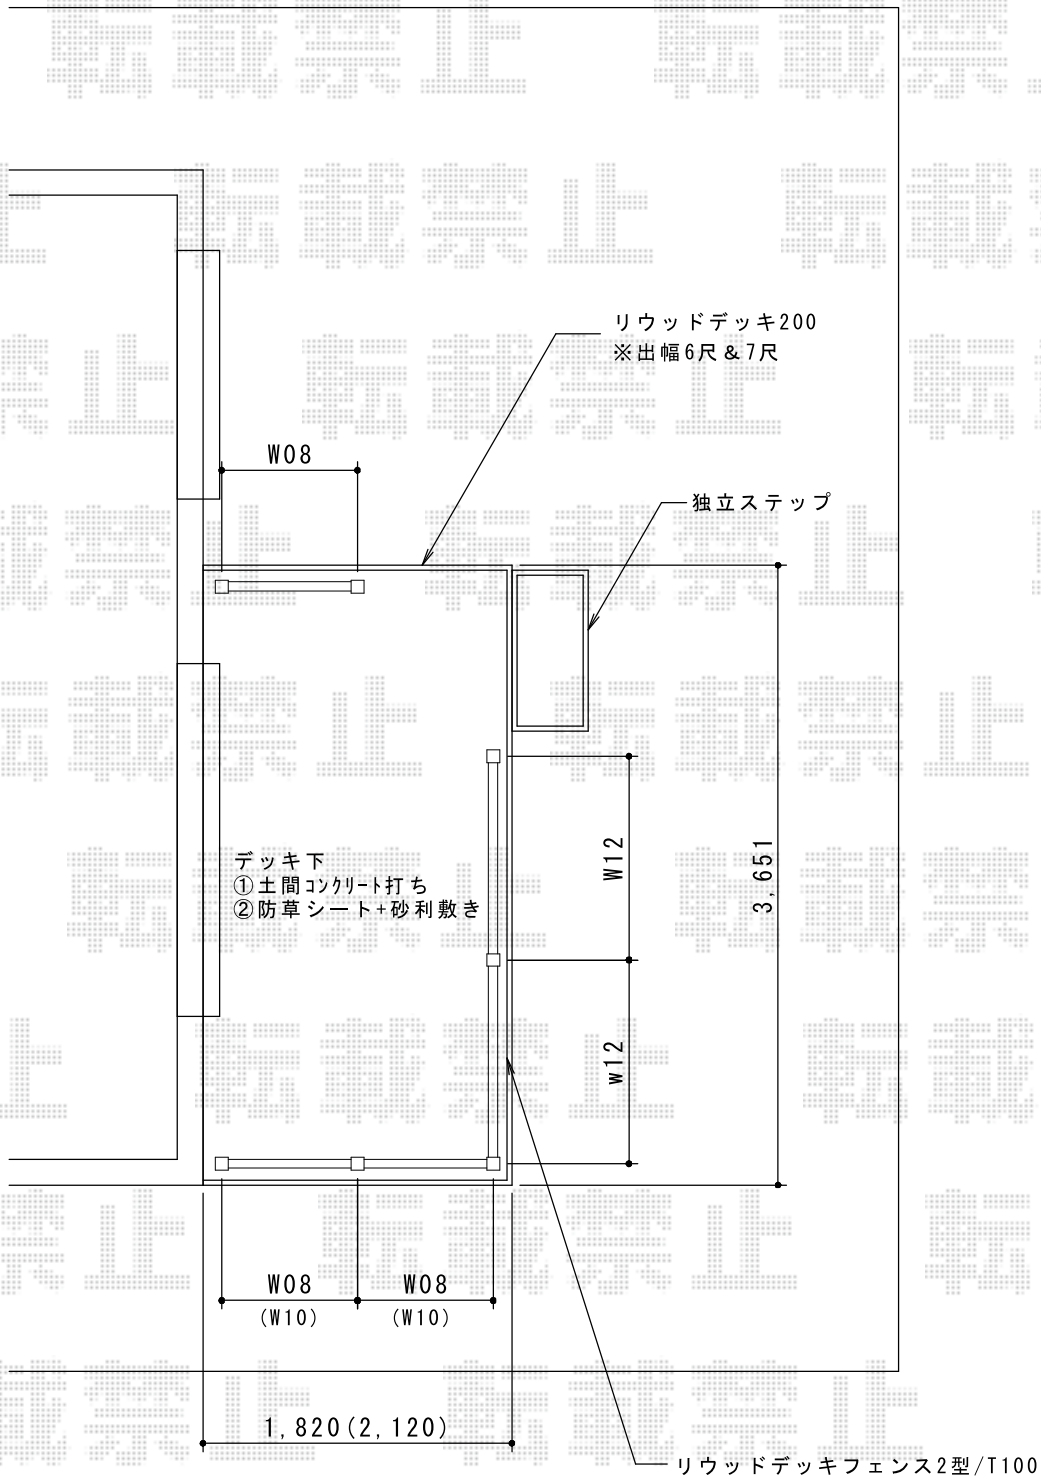

ウッドデッキ工事 施工概略図

YKK AP リウッドデッキ 200
間口= 2.0間 (3,651mm)
出幅= 6尺 (1,820mm) / 7尺 (2,120mm)
色： ナチュラルブラウン
床板： 縦貼り
幕板： 標準幕板
束柱： Tタイプ(400~550mm) (色：【仮】カームブラック)

担当者

伏見