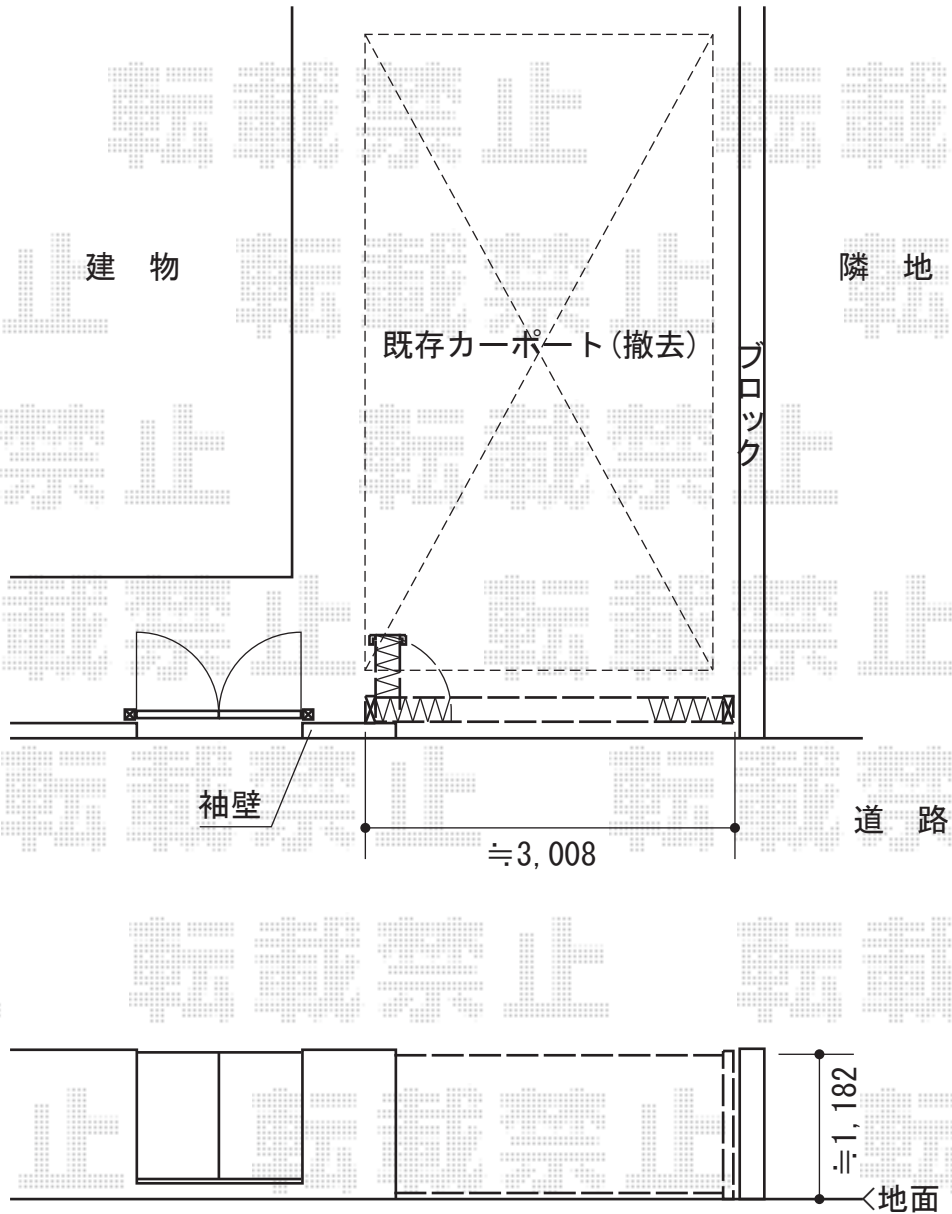

# カーゲート 施工概略図

Value Select トリップゲート RA型 ノンレール 片開き 30S  
開口幅=2,908mm  
全幅=3,008mm  
たたみ幅=323mm  
高さ=1,182mm  
色：ステンカラー  
キャスター数：2箇所  
落棒数：2本

担当者

中森