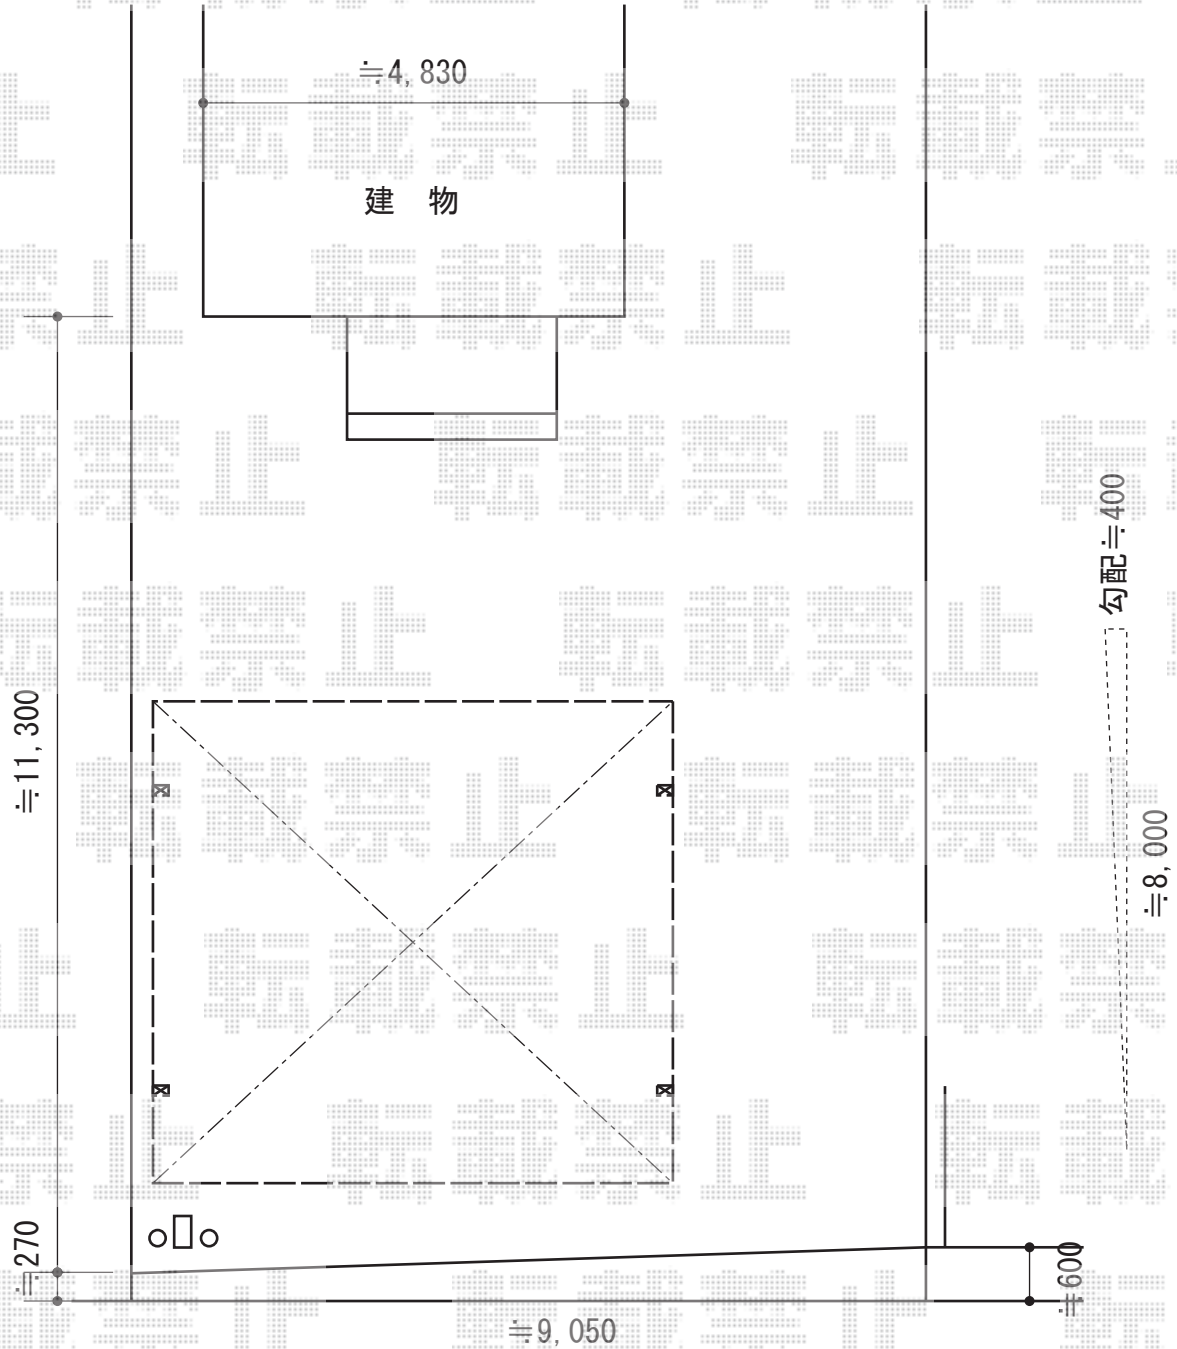

カーポート 施工概略図

YKK AP ジーポートneo Aタイプ 2台用 角柱4本 標準鼻隠し 積雪~100cm対応
 幅=5,511mm
 奥行=5,456mm
 色：プラチナステン
 屋根材：スチール折板（ペフ無）
 柱仕様：標準柱仕様（有効高 約2,350mm）
 横材：なし

担当者	栢田
-----	----