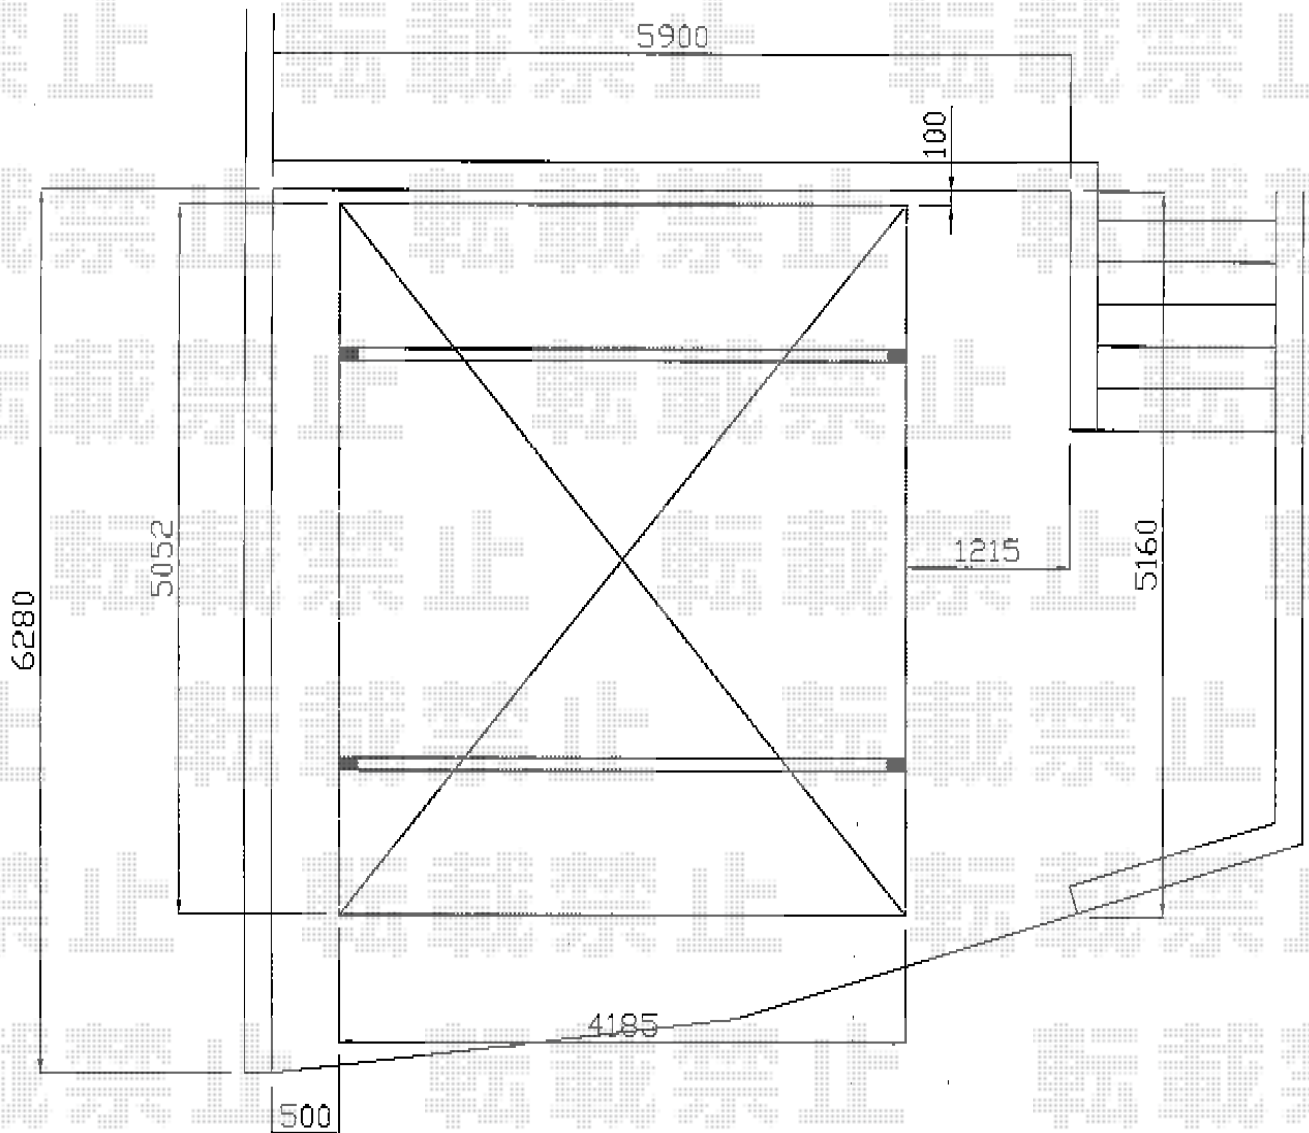

カーポート 施工概略図

YKK AP レイナツインポートグラン 積雪~20cm対応
幅= 3,622mm
奥行= 5,052mm
色： プラチナステン
屋根材： 熱線遮断ポリカーボネート（アースブルーマット調）
柱仕様： ハイルフ柱仕様（有効高 約2,350mm）

担当者

進藤