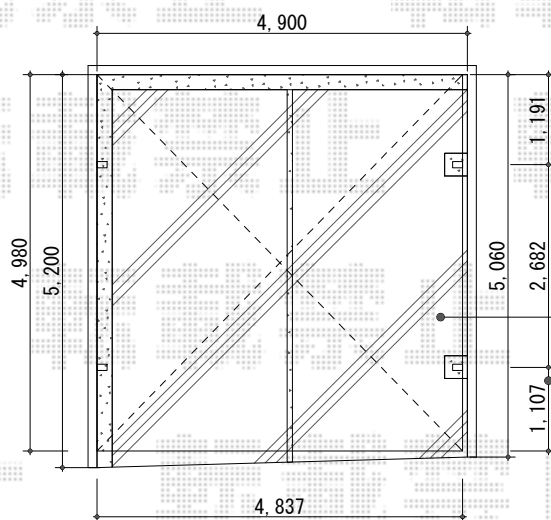

カーブポートシグマIII ワイド 積雪～20cm対応

トステム カーブポートシグマIII ワイド 積雪～20cm対応

幅=4,837mm

奥行=4,980mm

色：シャイングレー

屋根材：ガリレポリカ（クリアマット・すりガラス調）

柱仕様：ロング柱23仕様（有効高 約2,300mm）

カーブポートシグマIIIワイド シャイングレー ガリレオポリカ
クリアマット 4837mm×4980mm ハイルフ
+サイドパネル2段 800+800

柱の位置