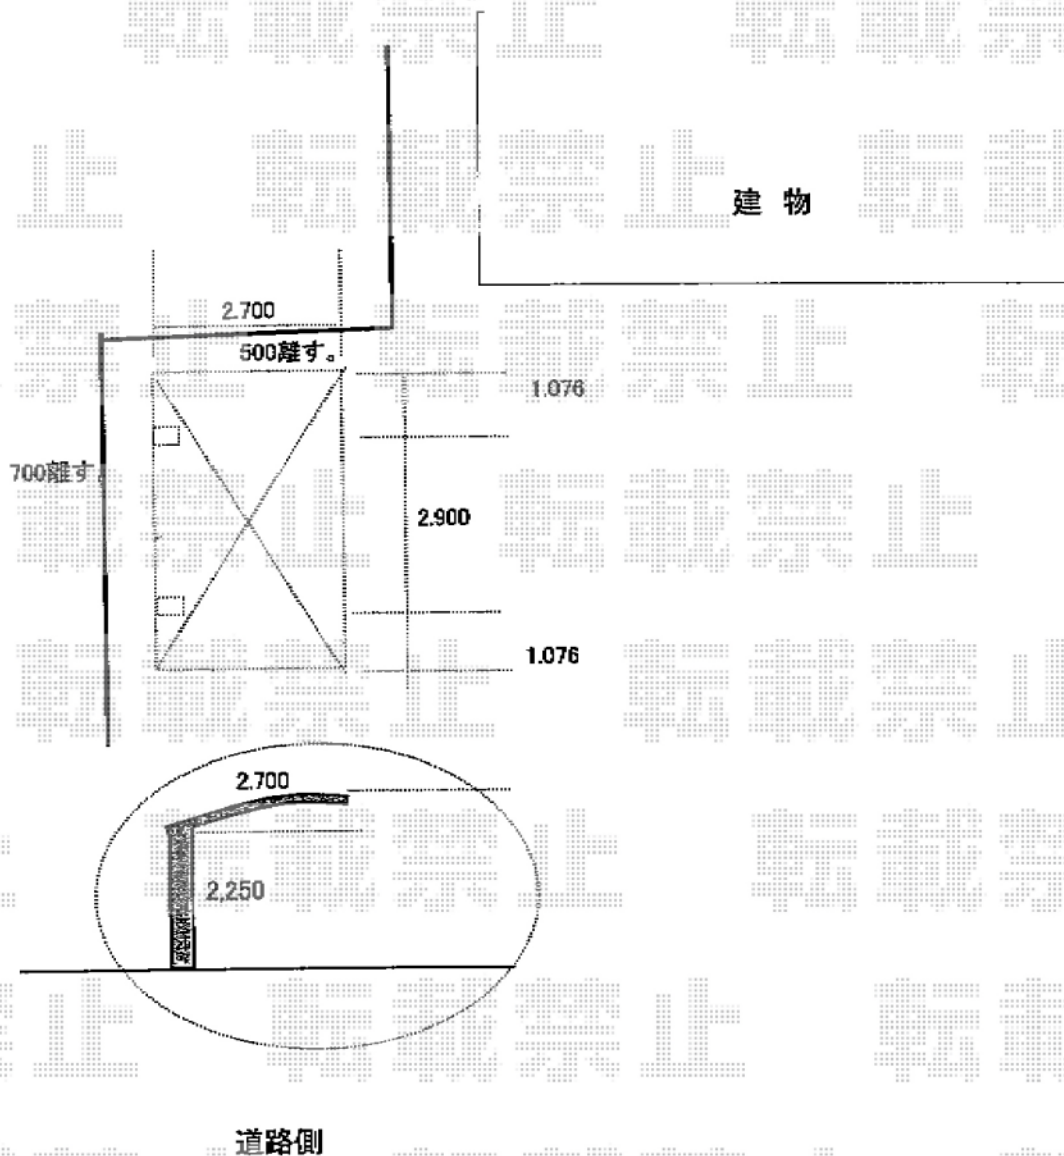

カーポート 施工概略図

Value Select プレシオスポート 積雪～20cm対応  
幅= 2,700mm  
奥行= 5,052mm  
色： グレースブラウン  
屋根材： ポリカーボネート（ガラスマット）  
柱仕様： ハイルフ柱仕様（有効高 約2,250mm）

担当者

進藤