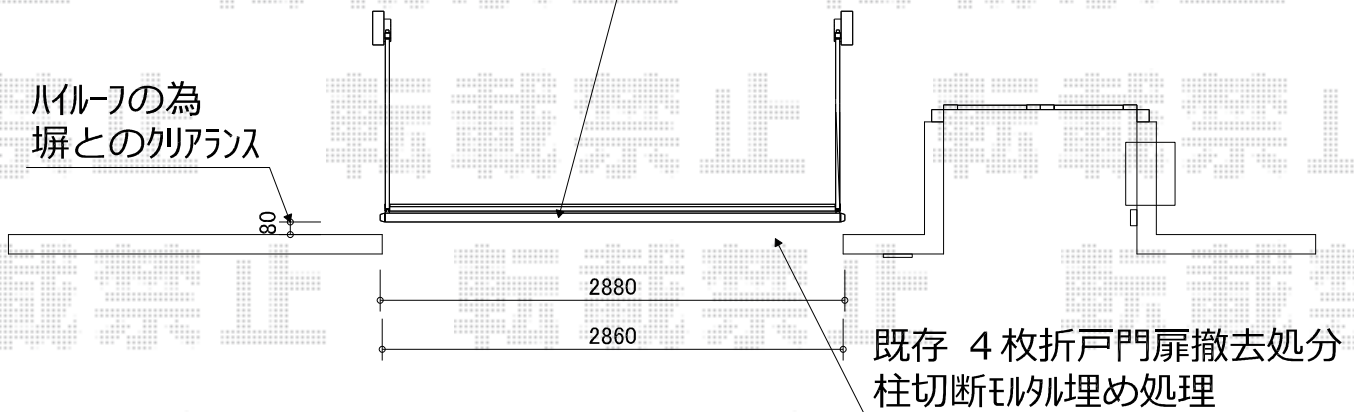

エクスラインアップゲート 8型 手動式 30-12H 施工概略図

YKK AP エクスラインアップゲート 8型 手動式 30-12H
本体 (W×H) = (2,880mm×1,200mm)
色： カームブラック
柱仕様： ハイルフ柱仕様 (有効通過高2,140mm)
駆動： 手動式
オプション： フック棒セット×1セット

担当者

塩崎