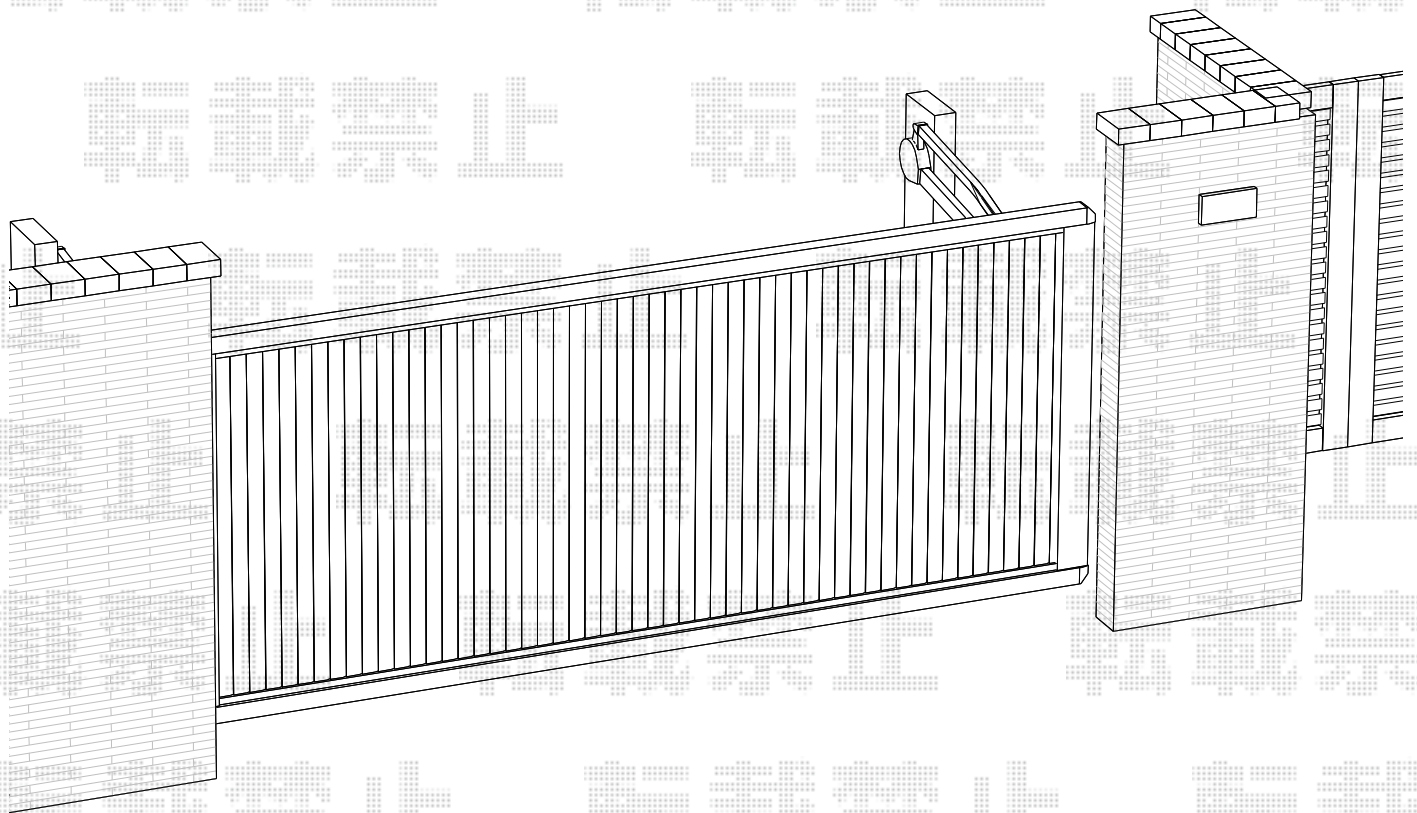

エクスラインアップゲート 8型 手動式 30-12H 施工概略図

YKK AP エクスラインアップゲート 8型 手動式 30-12H
本体 (W×H) = (2,880mm×1,200mm)
色： カームブラック
柱仕様： ハイルフ柱仕様 (有効通過高2,140mm)
駆動： 手動式
オプション： フック棒セット×1セット

担当者

塩崎