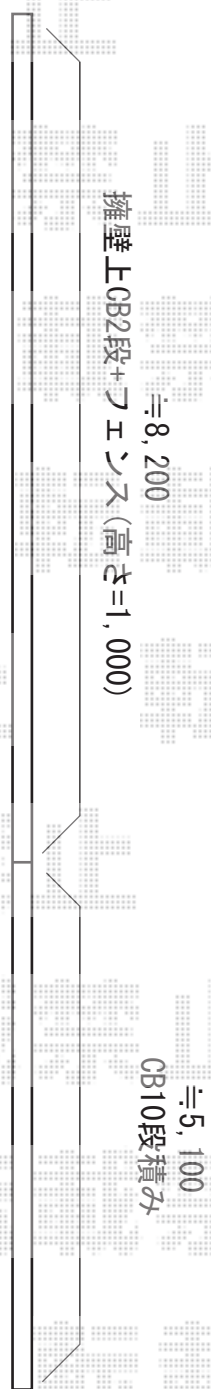

フェンス・ブロック工事 施工概略図

TOEX プリレオR5型フェンス フリーポールタイプ
本体1枚 (W×H) = (1,979.5×1,000mm) ×5枚
柱仕様: T-10×6本
部品セットA: 6セット
端部カバー: T-10×1セット
端部キャップA: 1セット
色: シャイングレー

担当者

西村