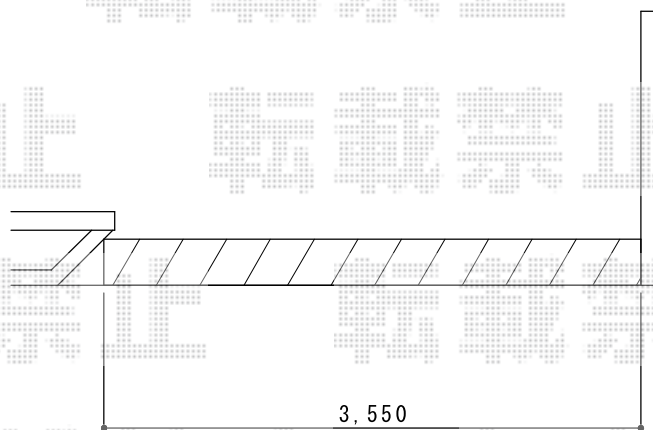

トリップゲート RB型 ノンレール 片開き 35S

Value Select トリップゲート RA型 ノンレール 片開き 35S

開口幅= 3,472mm

全幅= 3,572mm

たたみ幅= 371mm

高さ= 1,182mm

色： ダークブロンズ

キャスター数： 2箇所

落棒数： 2本

担当者

塩崎