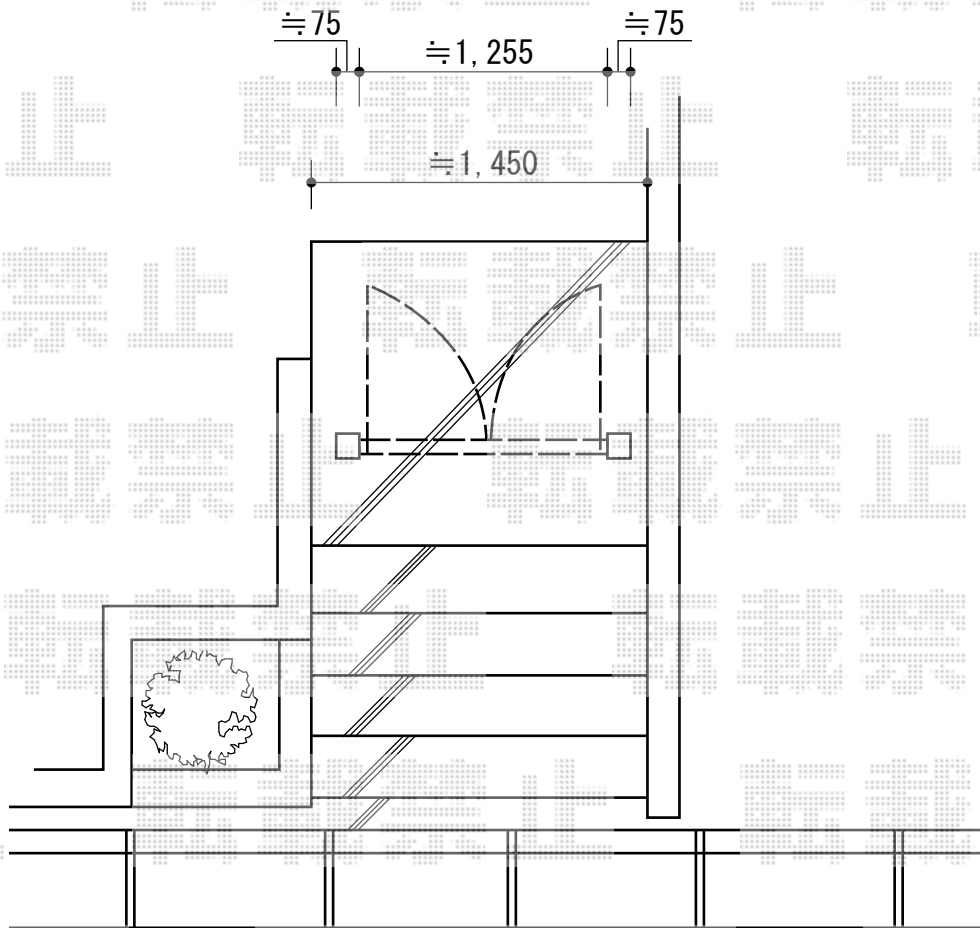

エクスライン門扉8型 両開き 門柱使用

YKK AP エクスライン門扉8型 両開き 門柱使用
扉幅=600+600mm
扉高=1,000mm
色：プラチナステン
錠：ハンドル錠E8型
開き：内開き

担当者

竹下