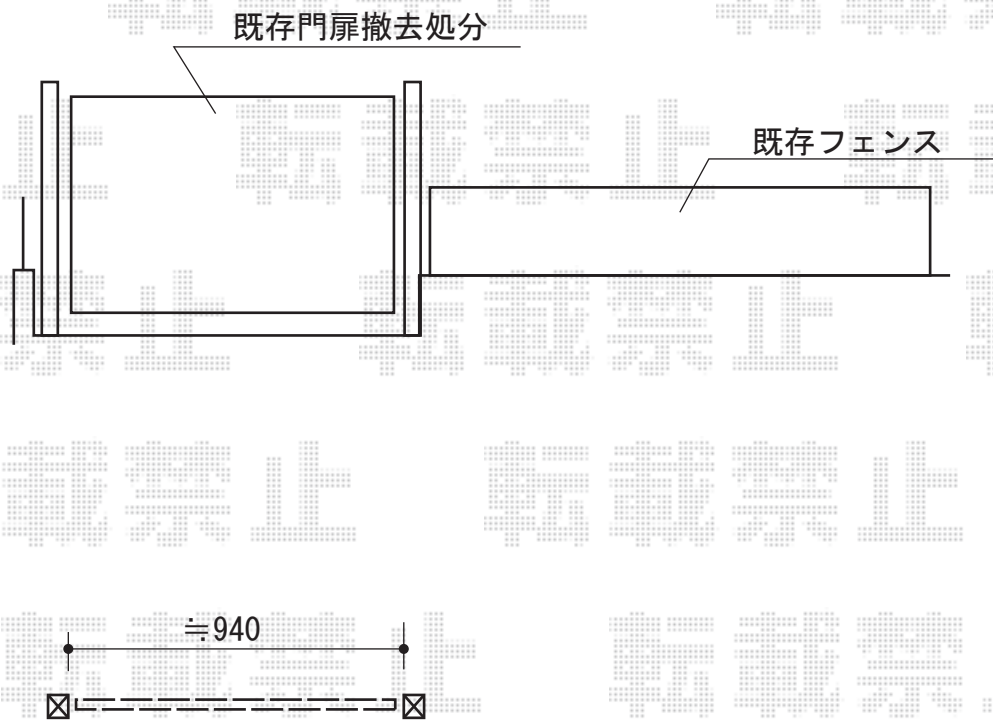

門扉 施工概略図

TOEX プリレオ R2型 片開き 柱使用
扉1枚 (W×H) = (900mm×1,200mm)
色：マイルドブラック
錠：シリンダーRD錠
開き：内開き

担当者	松保
-----	----