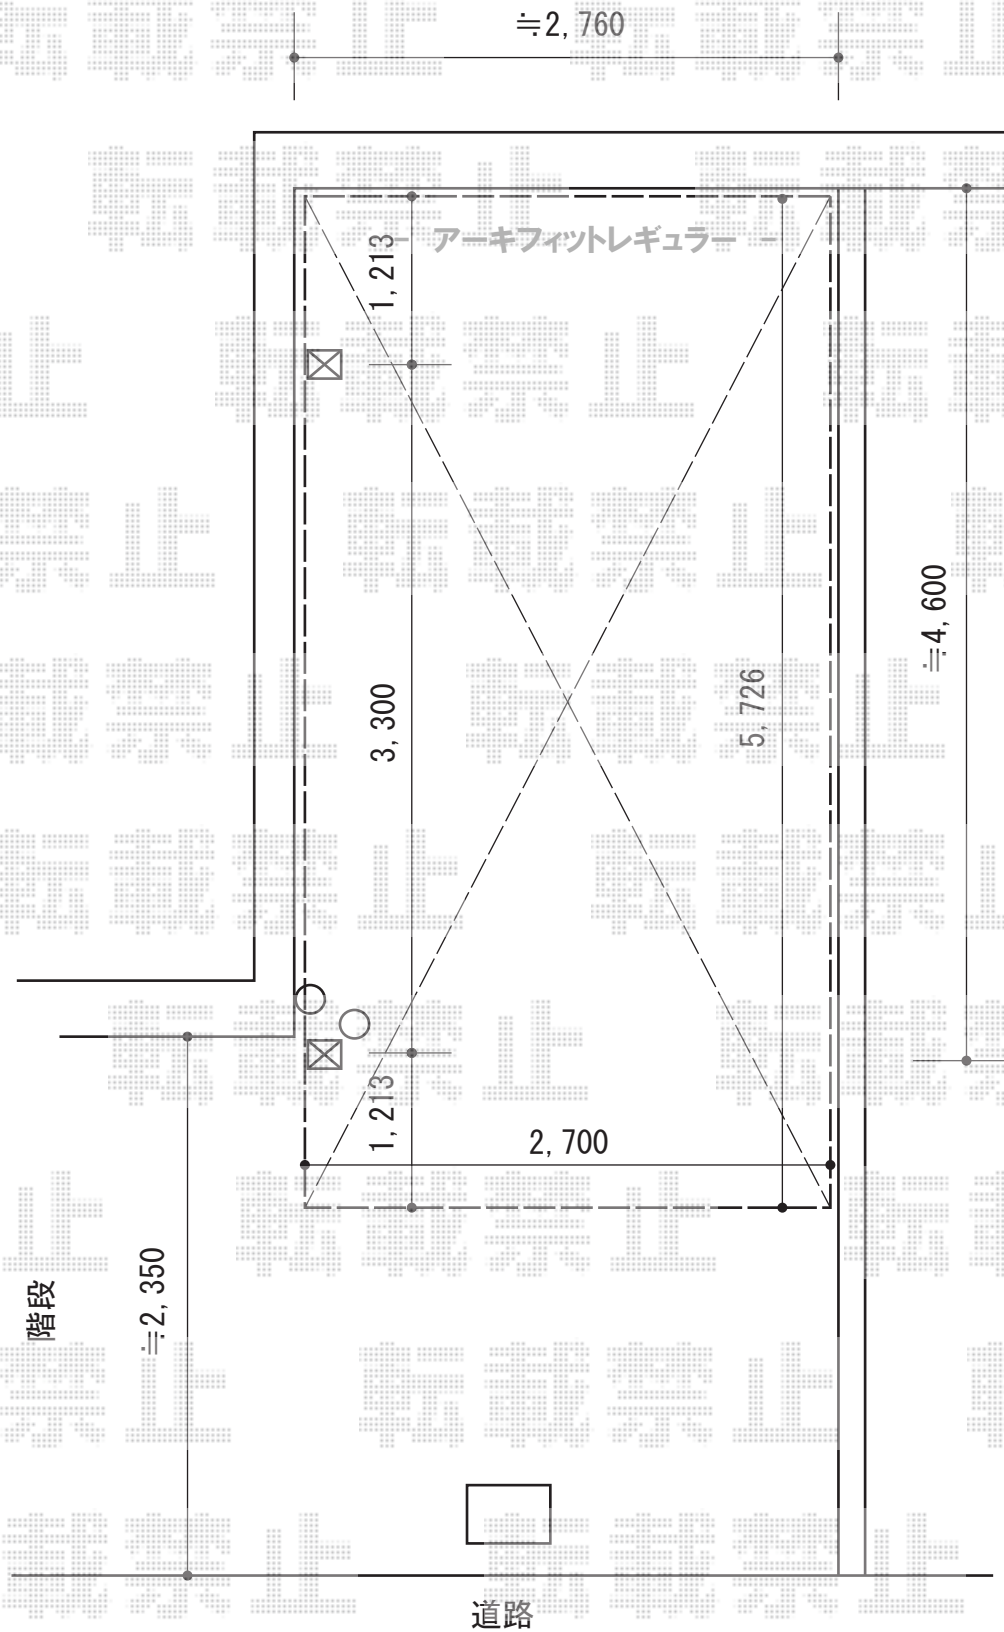

アーキフィットレギュラーの場合の図面です。

担当者

進藤