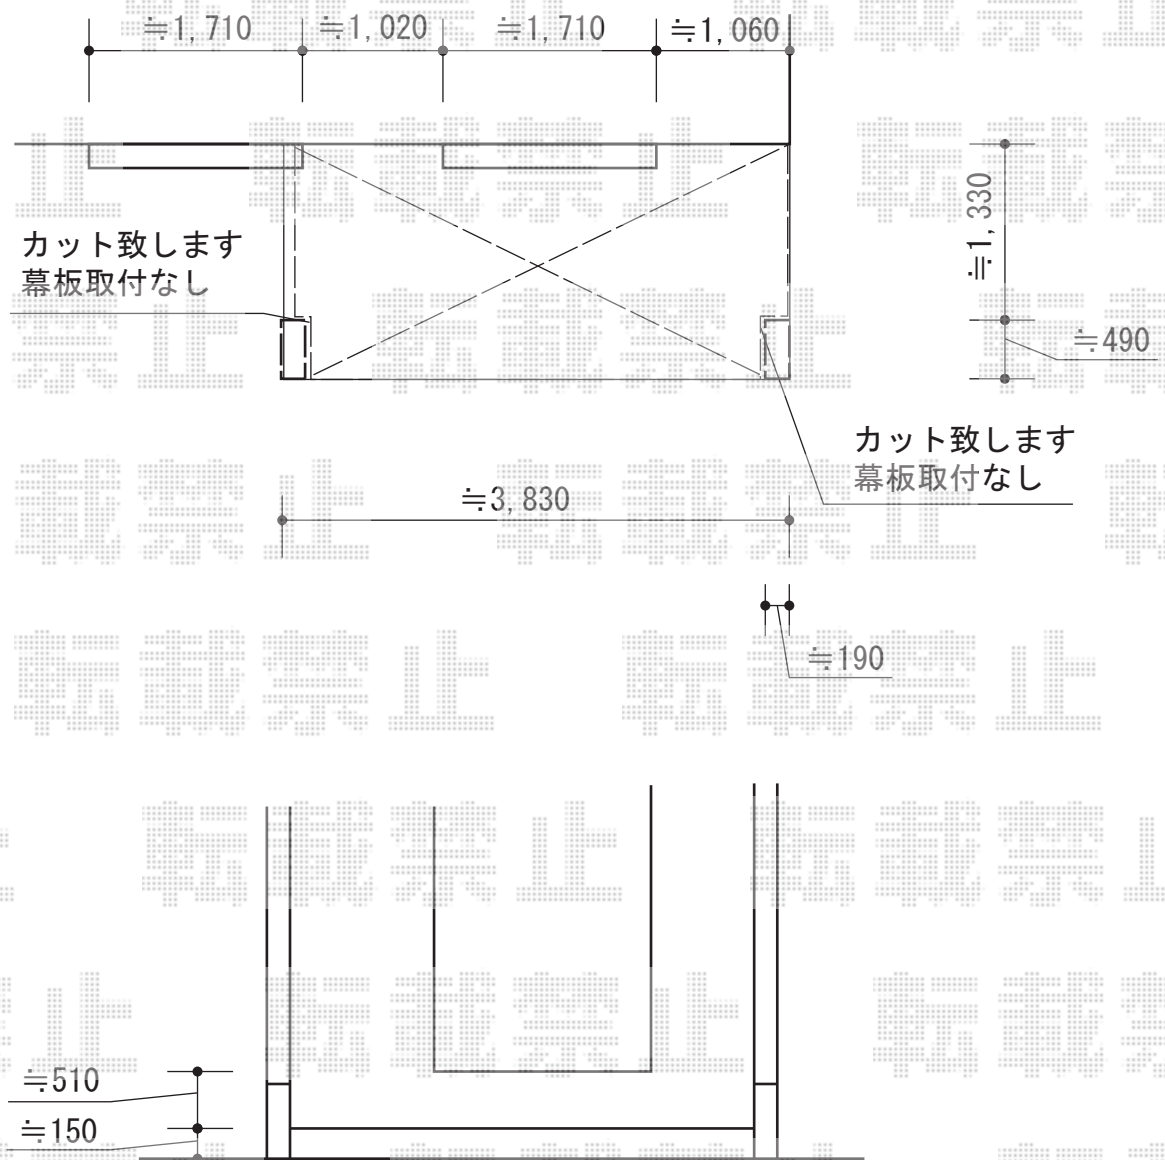

# ウッドデッキ 施工概略図

YKK AP リウッドデッキ 200  
間口=2.0間 (3,651mm)  
出幅=6尺 (1,820mm)  
色：レッドブラウン  
床板：縦貼り  
束柱：Sタイプ (550mm) (色：プラチナステン)

担当者

伏見