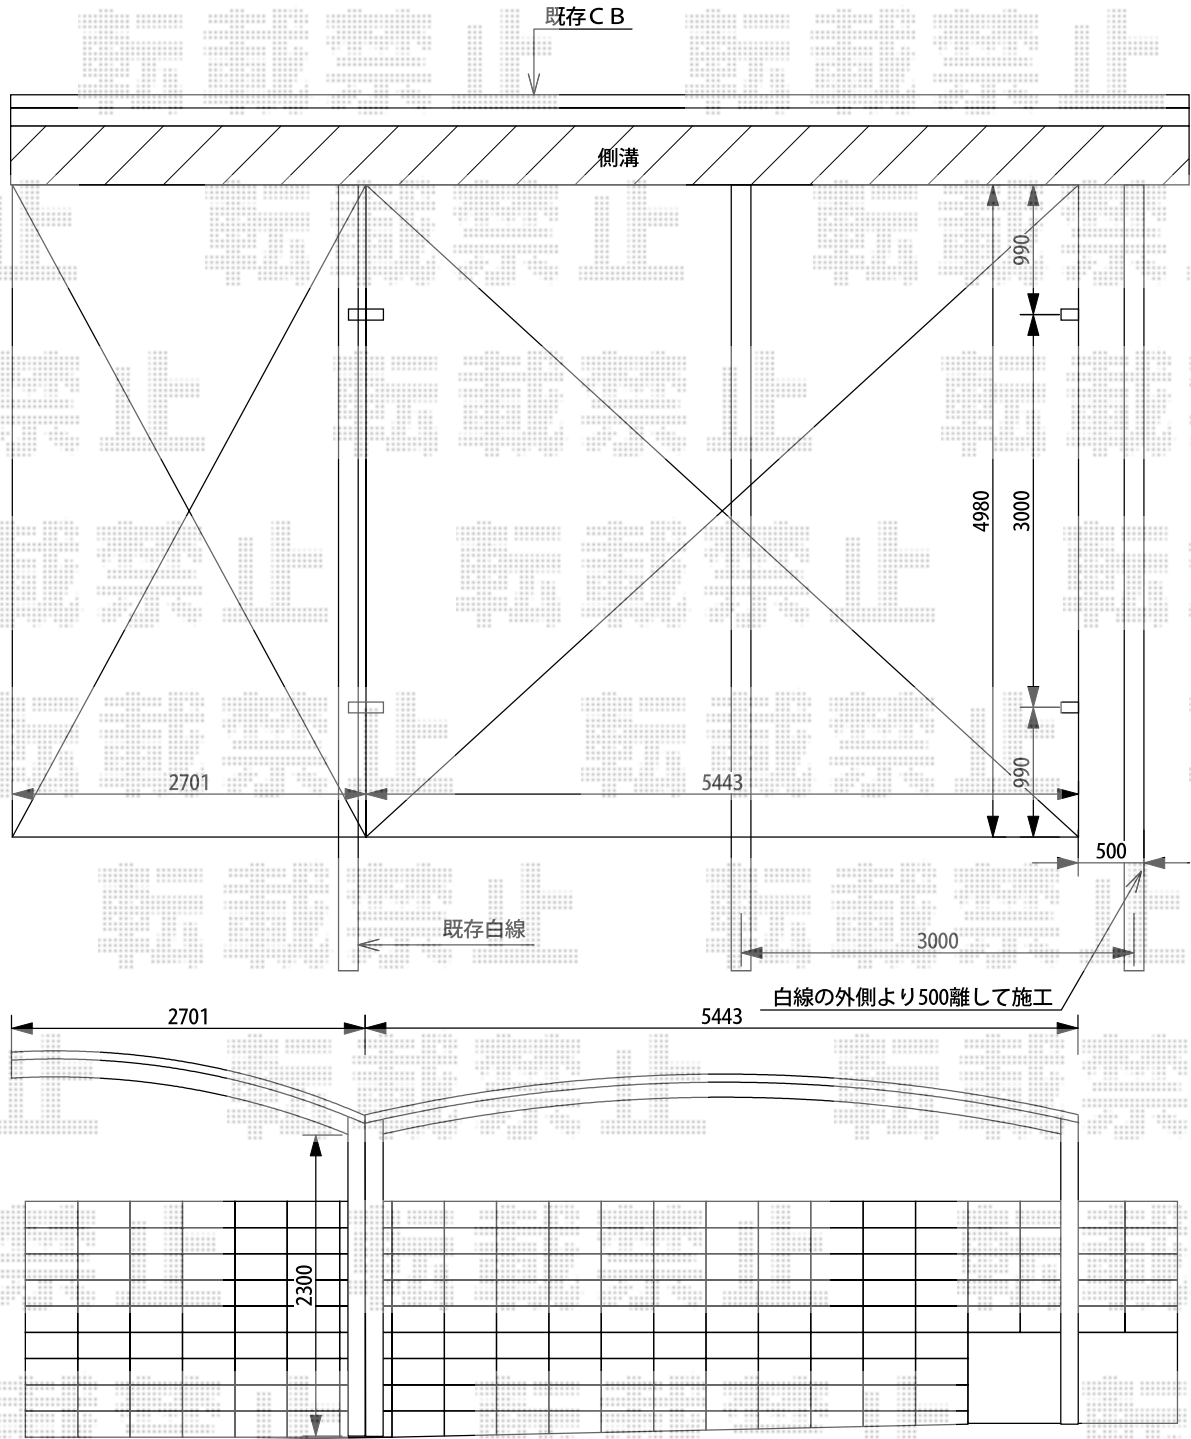

カーポート

S=1:500

担当者	伏見
-----	----