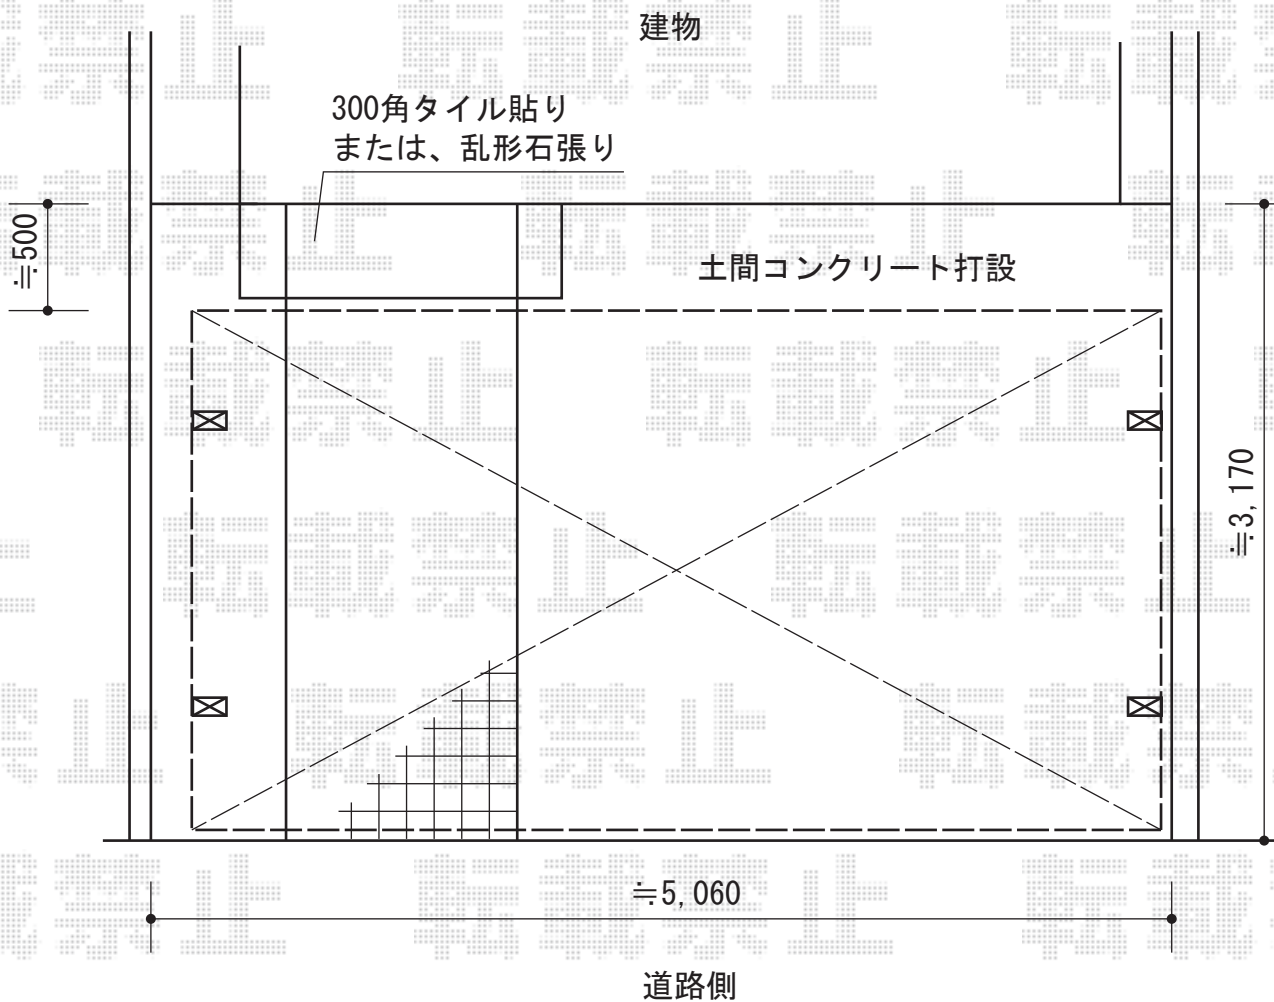

カーポート 施工概略図

トステム カーブポートシグマIII ワイド 積雪~20cm対応
幅=4,837mm
奥行=4,980mm
色：シャイングレー
屋根材：【仮】熱線吸収ポリカーボネート（ライトブルーマット調）
柱仕様：ロング柱23仕様（有効高 約2,300mm）
収納式物干し
仕様：【仮】標準タイプ 2本入り 色：シャイングレー

担当者

進藤