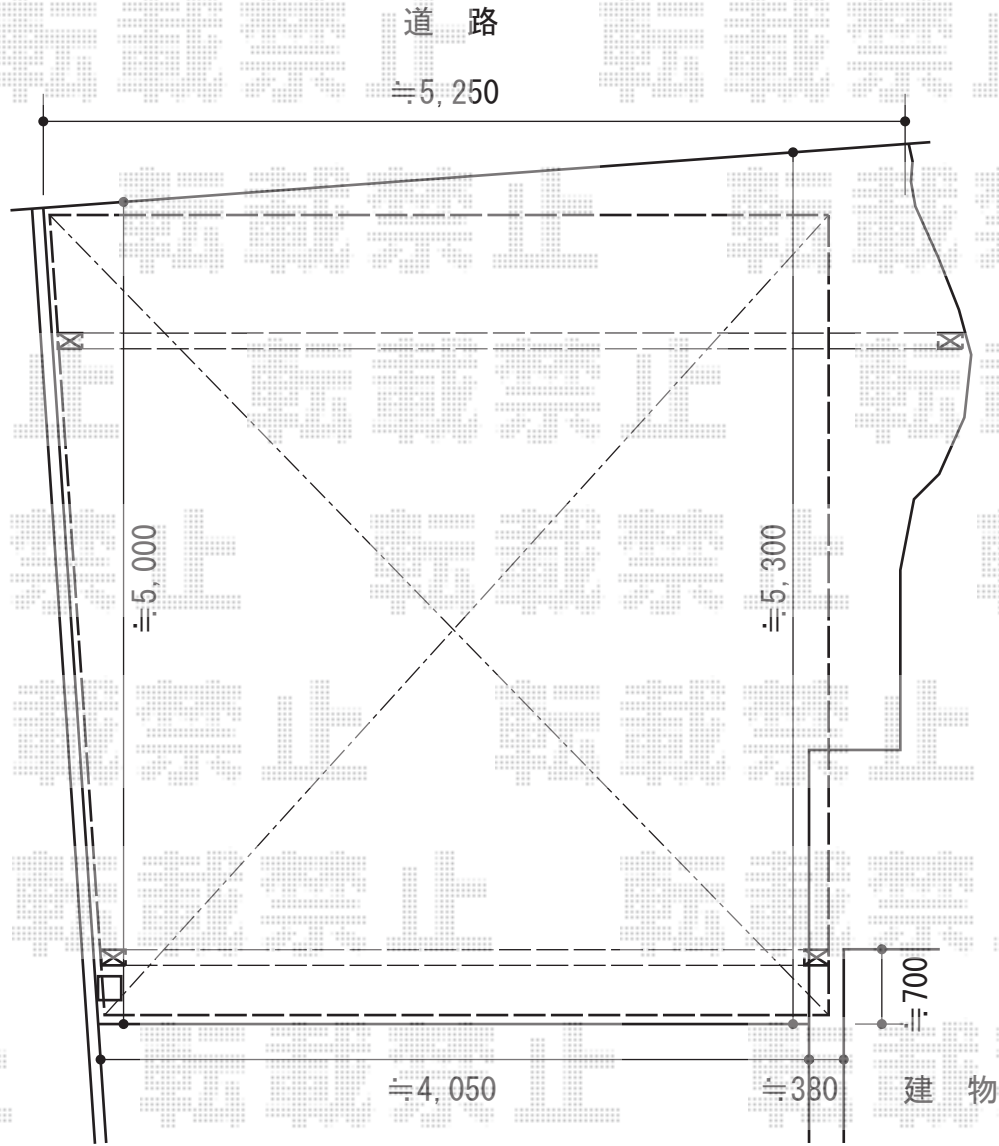

エフルージュ ツイン 積雪~20cm対応

YKK AP エフルージュ ツイン 積雪~20cm対応
幅=5,398mm
奥行=5,052mm
色：ブラウン
屋根材：ポリカーボネート（アースブルー）
柱仕様：ハイルーフ柱仕様（有効高 約2,350mm）
追加部材：変形敷地対応セット一式

担当者

栢田