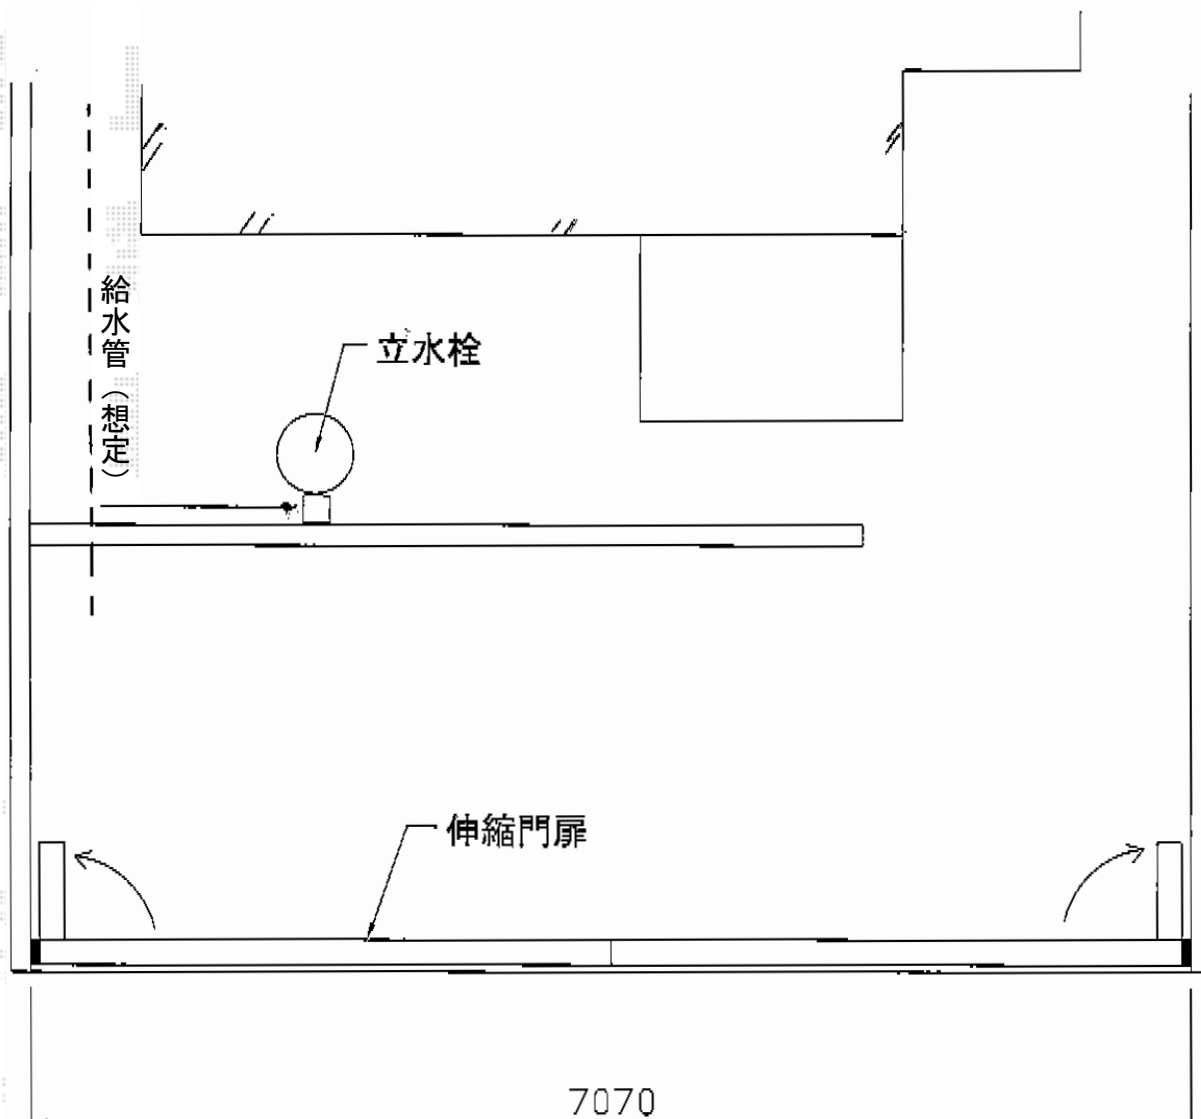

# カーゲート+立水栓 施工概略図

YKK AP レイオス7型(傾斜地用) ノンレール 両開き 38-38W

開口幅= 7,464mm

全幅= 7,564mm

たたみ幅= 572/572mm

高さ= 柱 : 1,170mm 扉 : 1,150mm

色 : プラチナステン

キャスター数 : 3+3箇所

落棒数 : 4+4本

ユニソン スプレ#1

スタンド : スプレスタンド 蛇口1個セット (¥28,400) (色 : ミッドナイトブルー)

パン : シャインポット (¥19,800) (色 : ステンシルバー)

蛇口 : (色 : 【仮】ゴールド)

担当者

高橋