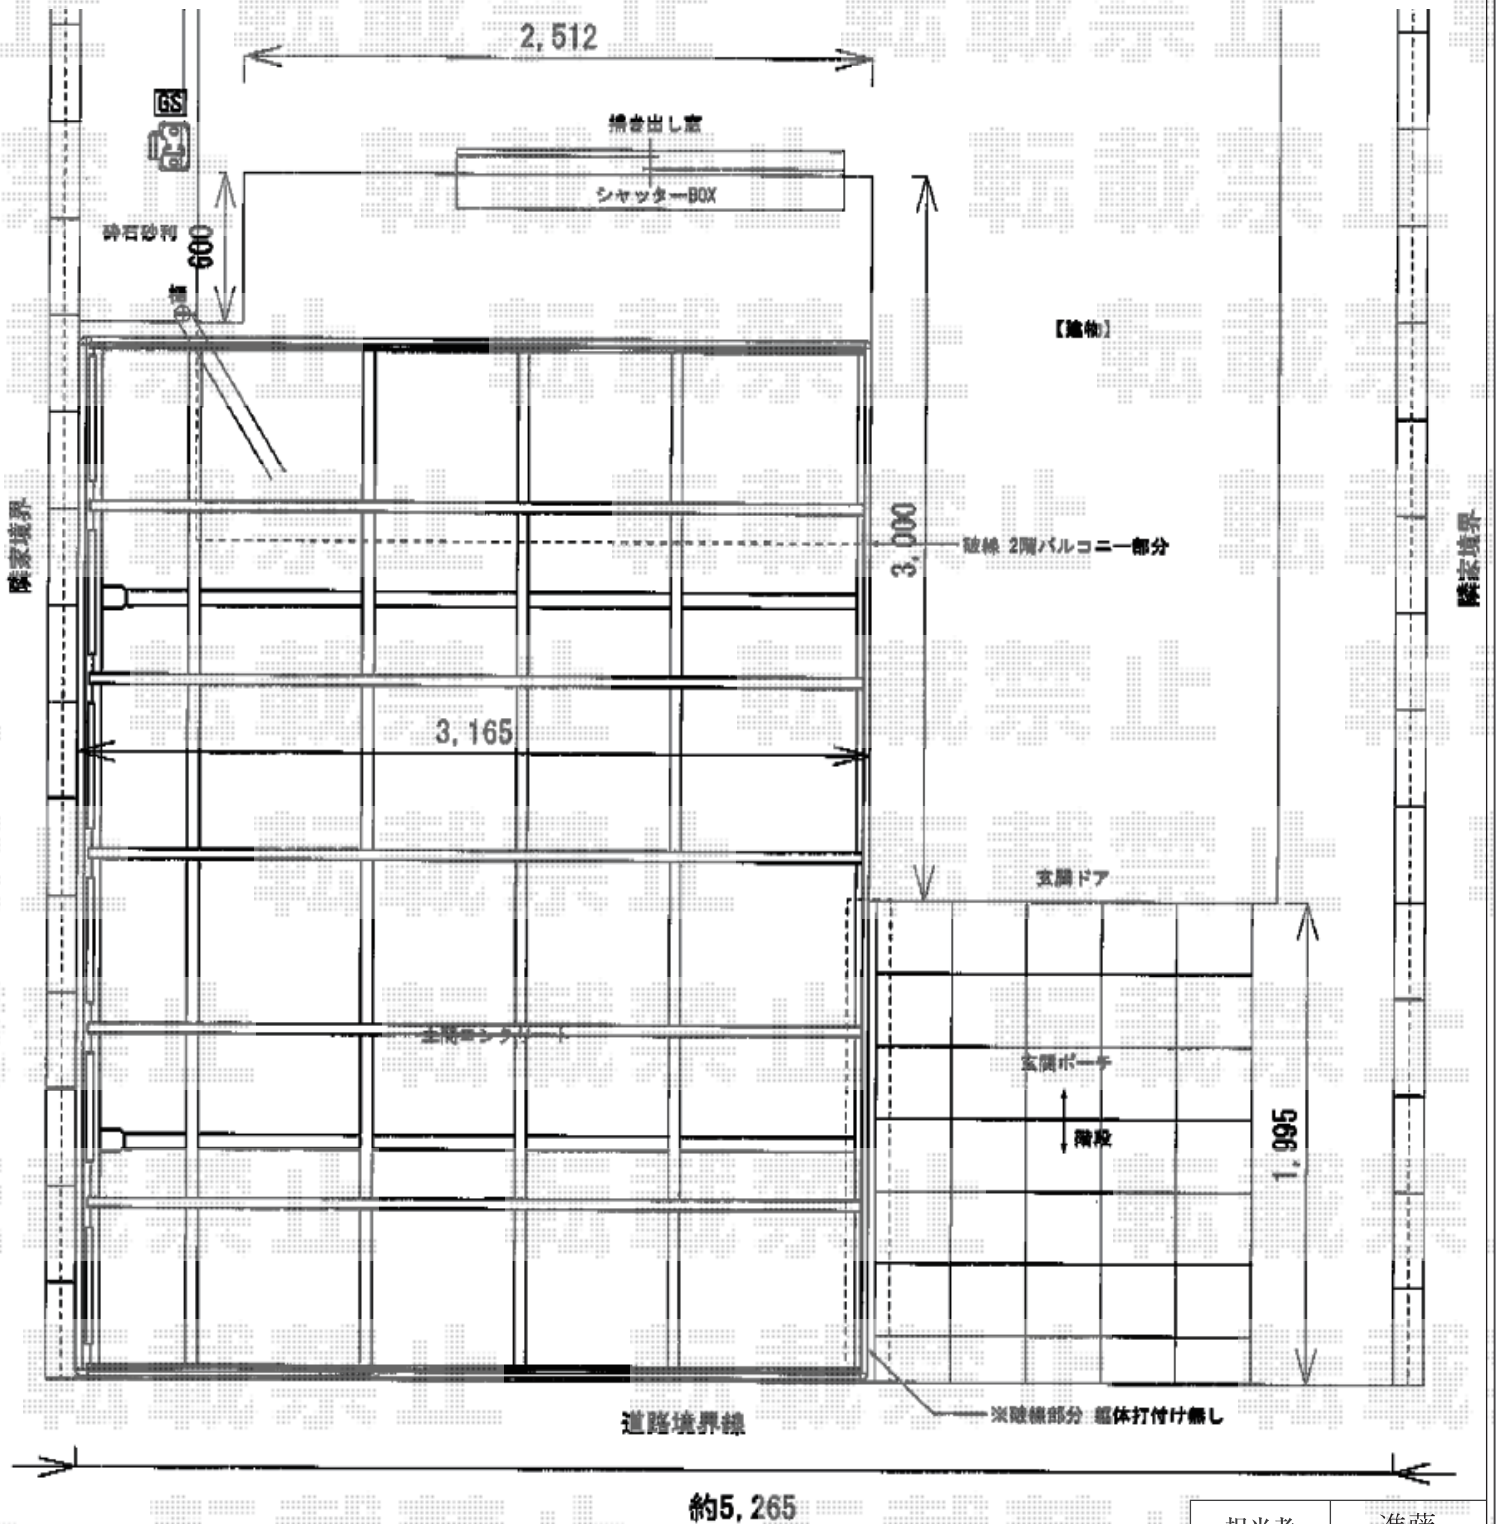

スマット 積雪～20cm対応

三協アルミ スマット 積雪～20cm対応

幅=3,325mm 奥行=4,382mm

色：アーバングレー屋根材：ポリカーボネート（かすみ/すりガラス調）

柱仕様：H25（有効高 約2,500mm）

担当者

進藤