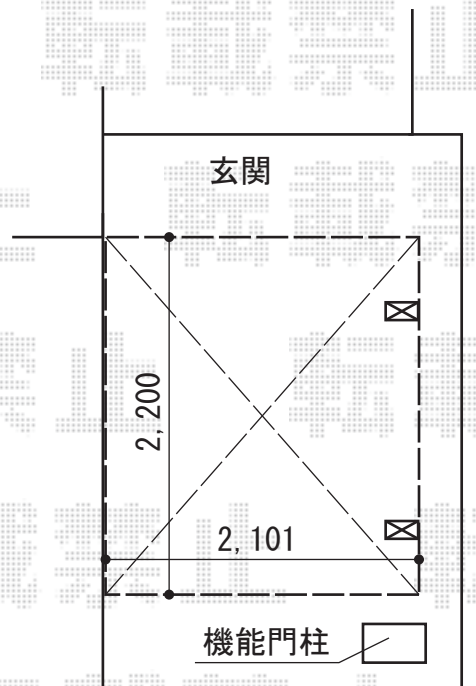

サイクルポート 施工概略図

トステム カーブポートシグマIII ミニ 積雪～20cm対応
幅= 2,101mm
奥行= 2,862mm
色： シャイングレー
屋根材： ガリレポリカ（クリアマット・すりガラス調）
柱仕様： ロング柱23仕様（有効高 約2,300mm）

担当者

進藤