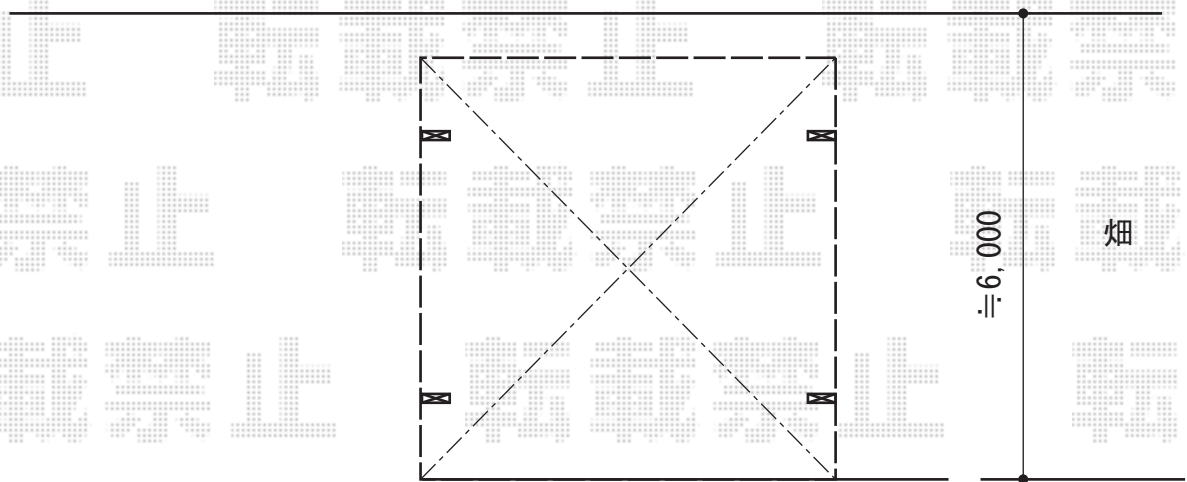

カーポート 施工概略図

YKK AP レイナキャップツインポートグラン 積雪～20cm対応
幅= 5,398mm
奥行= 5,768mm
色： プラチナステン
屋根材： 熱線遮断ポリカーボネート（アースブルーマット調）
柱仕様： ハイルフ柱仕様（有効高 約2,350mm）

建物

担当者

栢田