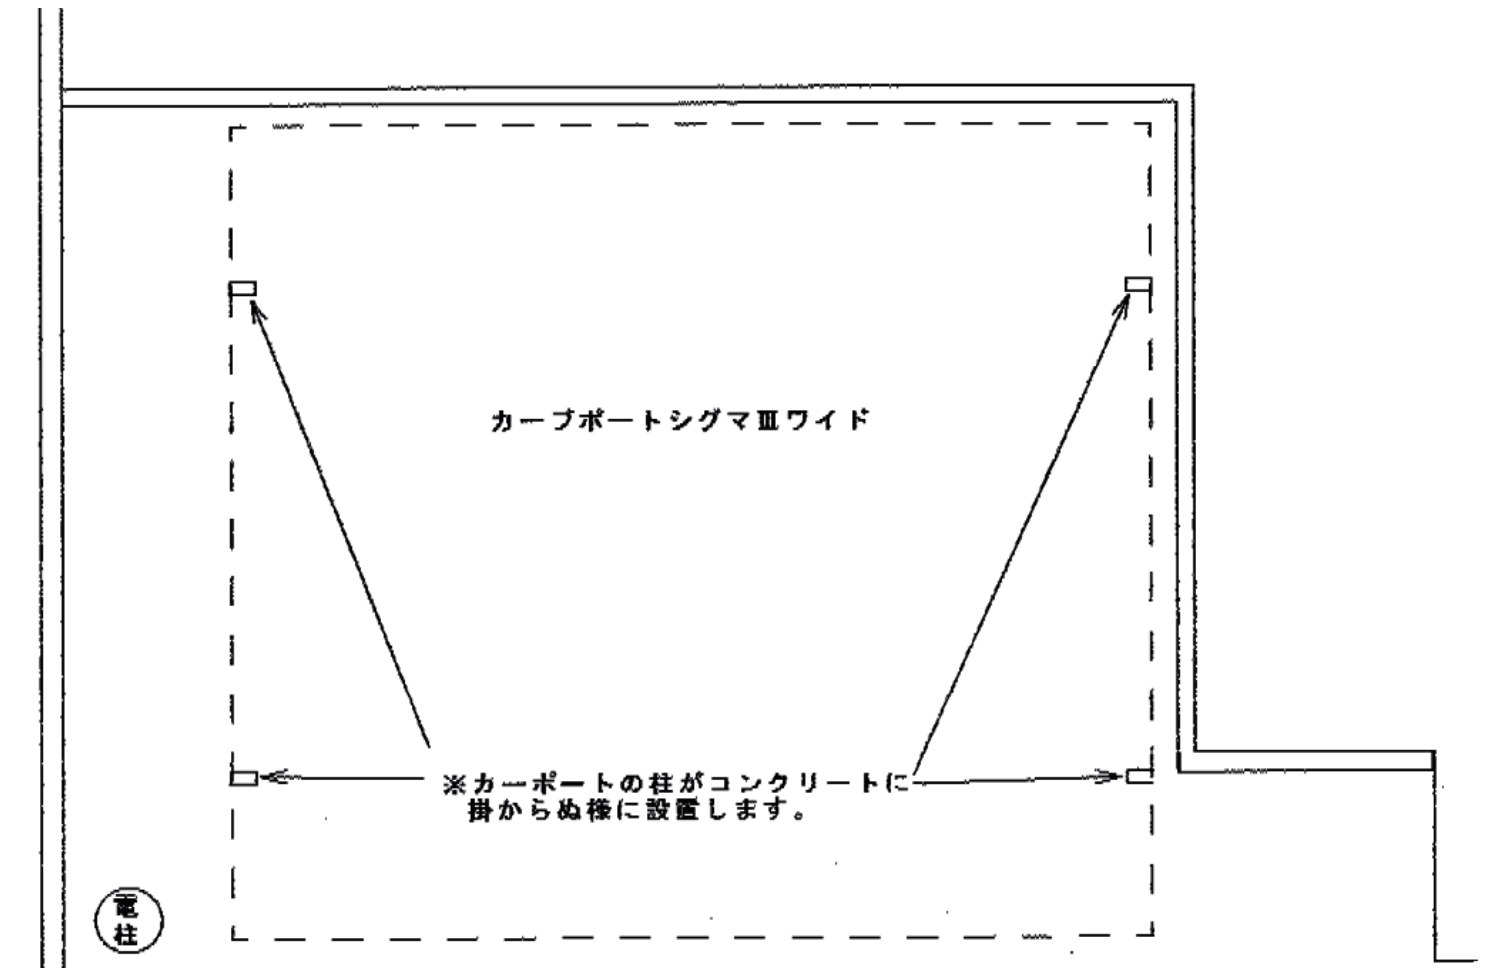

# カーポート 施工概略図

トステム カーブポートシグマIII ワイド 積雪~20cm対応  
幅= 5,443mm  
奥行= 4,980mm  
色： オータムブラウン  
屋根材： ポリカーボネート（ブラウン）  
柱仕様： ロング柱23仕様（有効高 約2,300mm）

担当者

進藤