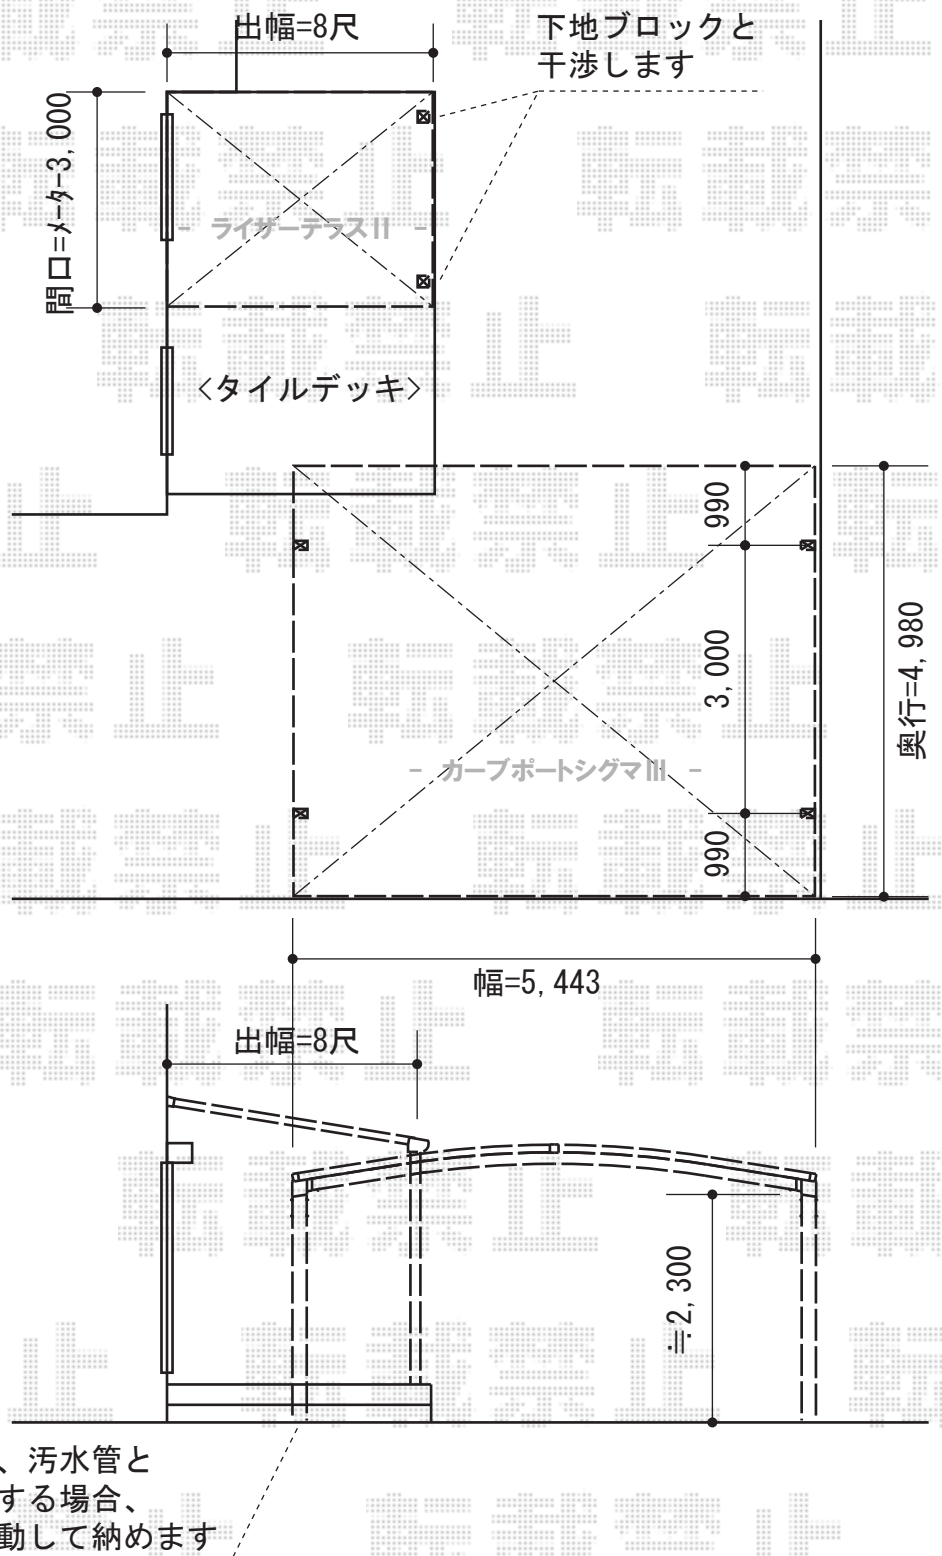

★図面は幅=5,443の場合です。

担当者

栢田