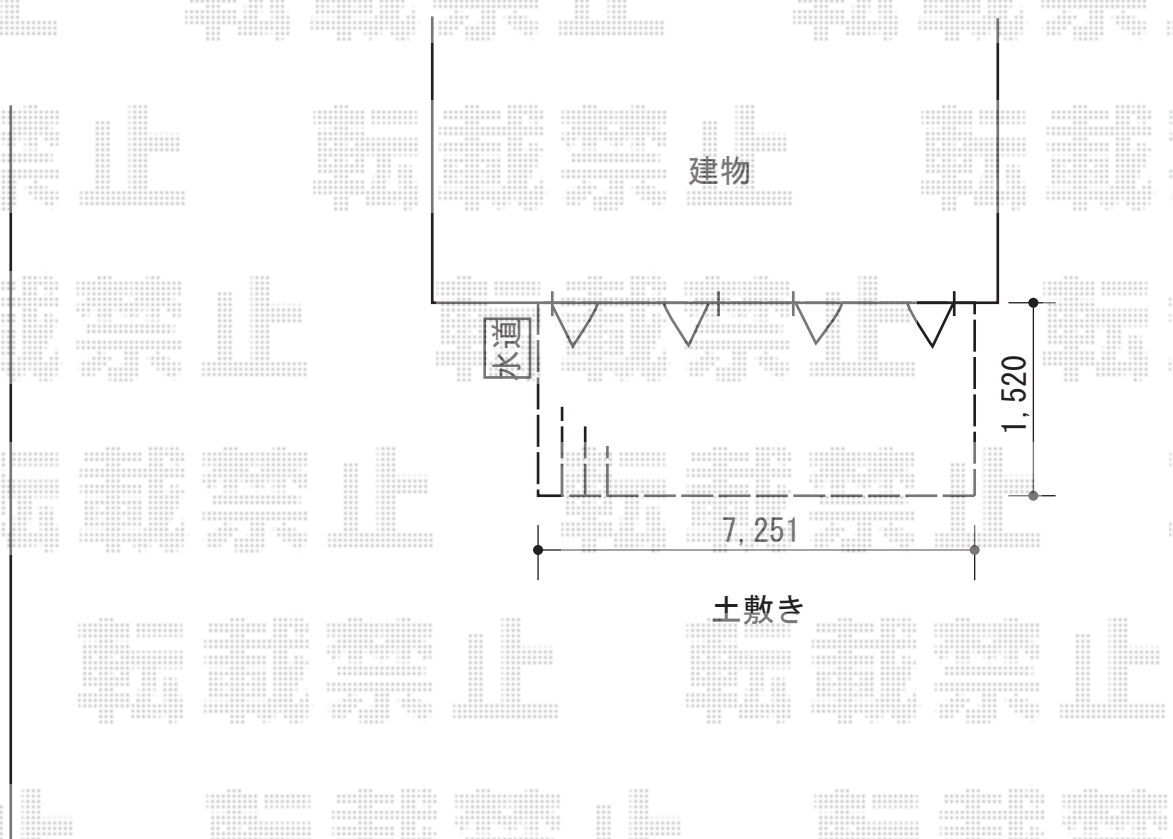

リウッドデッキ 200

YKK AP リウッドデッキ 200

間口= 4.0間 (7,251mm)

出幅= 5尺 (1,520mm)

色： 床板/ナチュラルブラウン 東柱/カームブラック

床板： 縦貼り

東柱： Tタイプ (400~500mm)

担当者

竹下