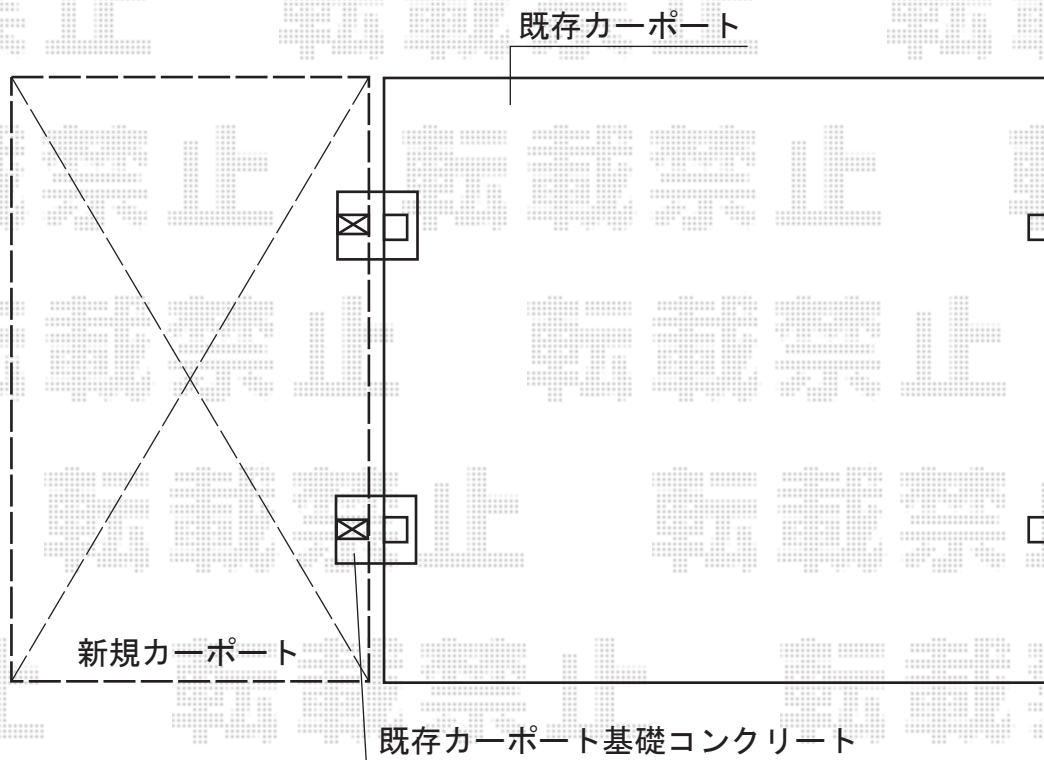

# カーポート 施工概略図

Value Select プレシオスポート 積雪～20cm対応  
幅= 2,400mm  
奥行= 5,052mm  
色： グレースブラウン  
屋根材： ポリカーボネート（スカイブルー）  
柱仕様： ハイルフ柱仕様（有効高 約2,250mm）

担当者

進藤