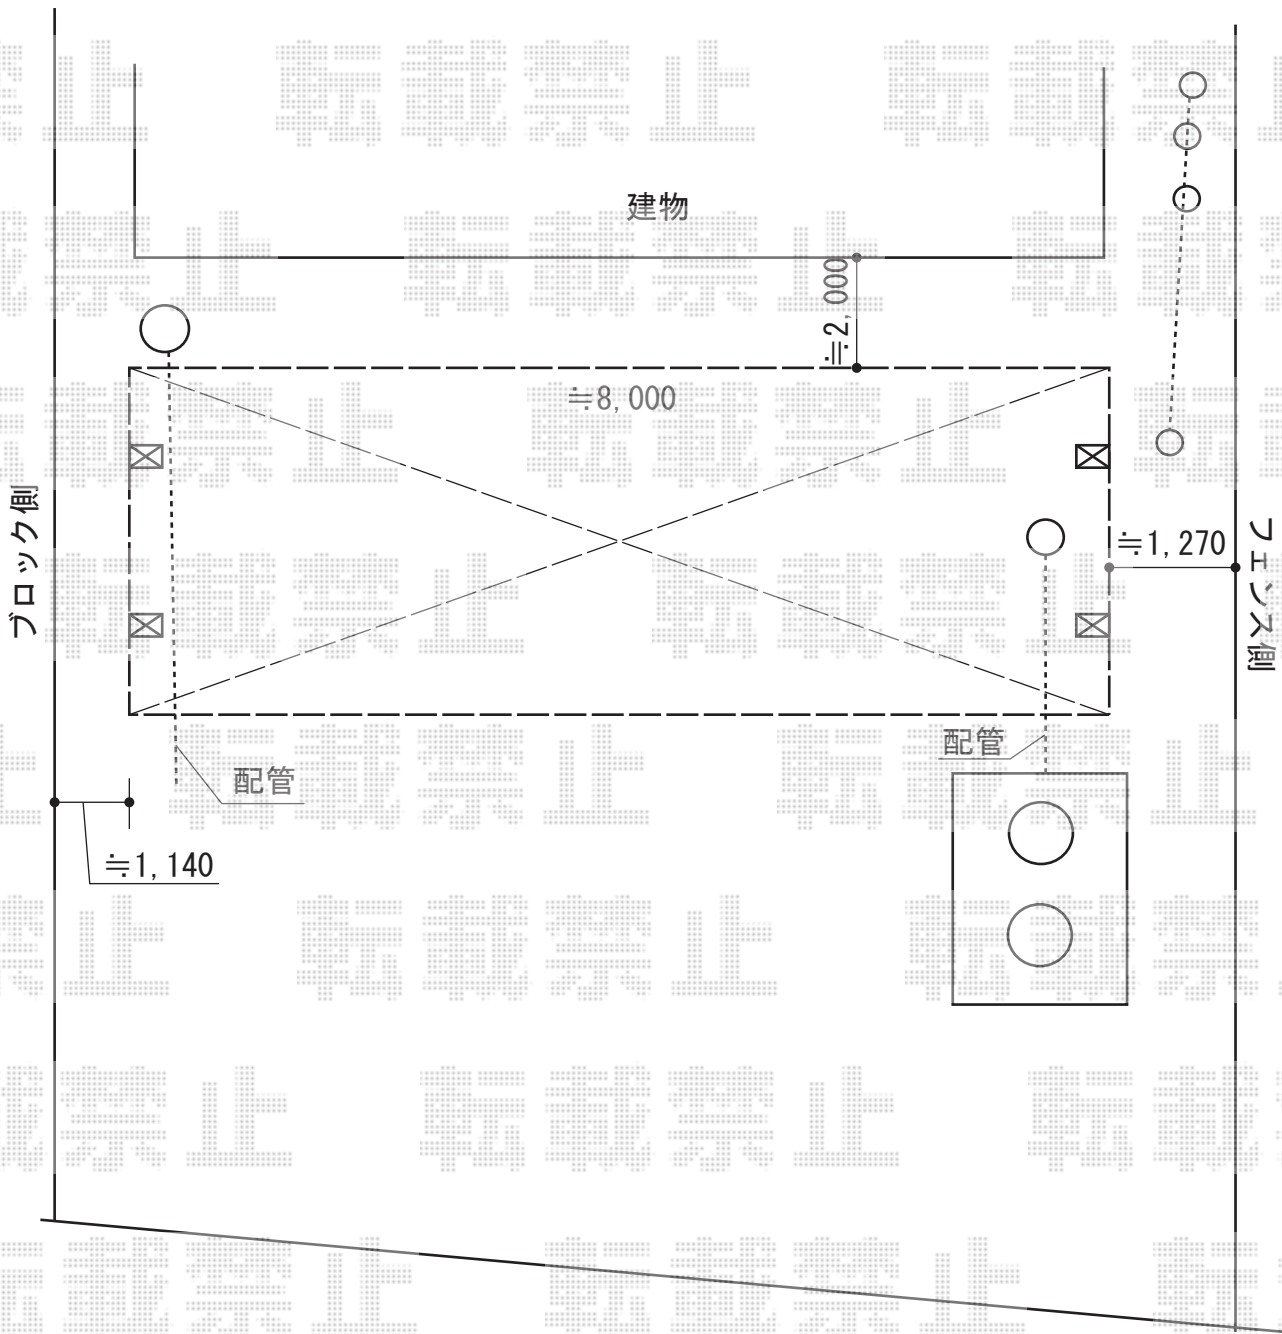

カーポート 施工概略図

YKK AP レイナトリプルポートグラン 積雪~20cm対応
幅=8,000mm
奥行=5,052mm
色：カームブラック
屋根材：熱線遮断ポリカーボネート(トーマイマット)
柱仕様：ハイルーフ柱仕様(有効高 約2,348mm)

担当者

栢田