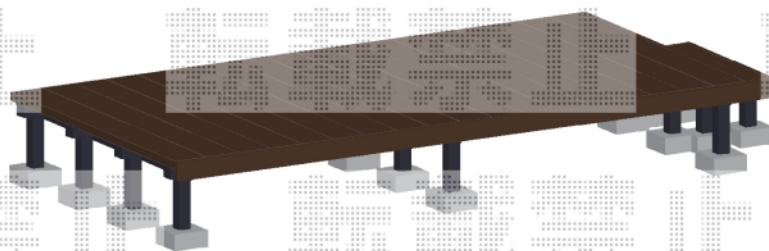

ウッドデッキ 施工概略図

YKK AP リウッドデッキ 200
間口= 2.0間 (3,651mm)
出幅= 6尺 (1,820mm)
色： レッドブラウン
床板： 縦貼り
幕板： 標準幕板
束柱： Tタイプ(400~550mm) (色：【仮】カームブラック)

<イメージ図>

担当者

伏見