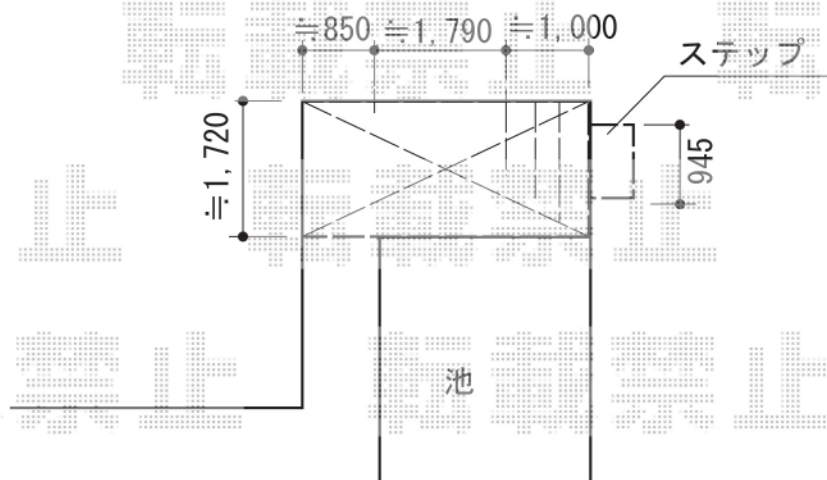

ウッドデッキ 施工概略図

YKK AP リウッドデッキ 200
間口= 2.0間 (3,651mm)
出幅= 6尺 (1,820mm)
色： レッドブラウン
床板： 縦貼り
幕板： 標準幕板
束柱： Tタイプ(400~550mm) (色：【仮】カームブラック)

<イメージ図>

担当者

伏見