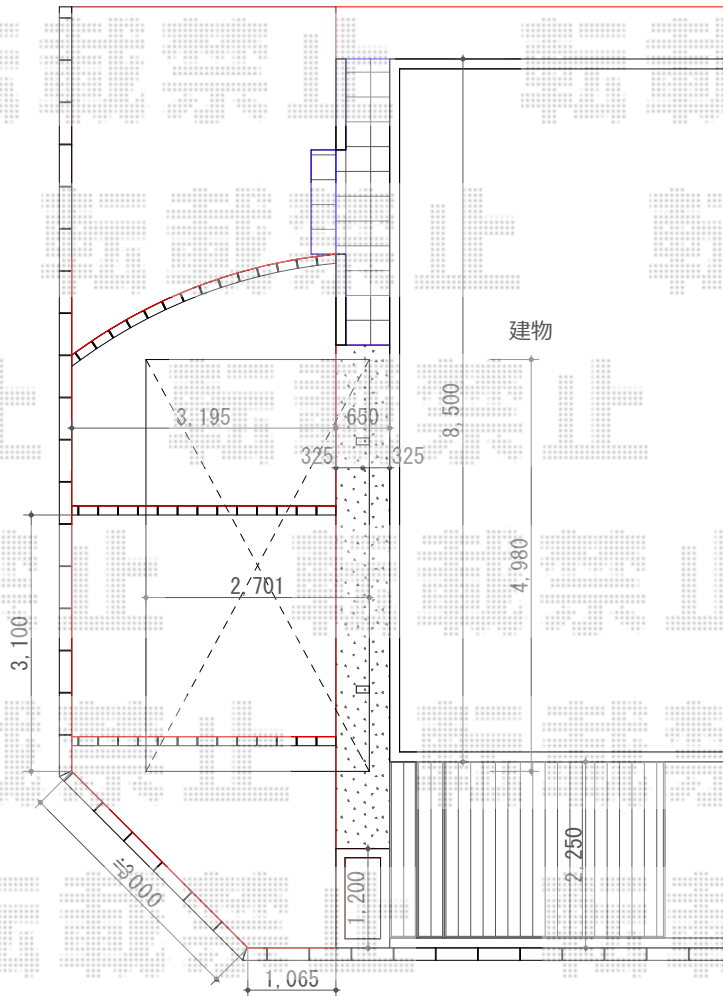

カーポート 施工概略図

トステム カーブポートシグマIII 積雪~20cm対応
幅= 2,701mm
奥行= 4,980mm
色： ホワイト
屋根材： ガリレポリカ（クリアマット・すりガラス調）
柱仕様： ロング柱23仕様（有効高 約2,300mm）

担当者

栢田