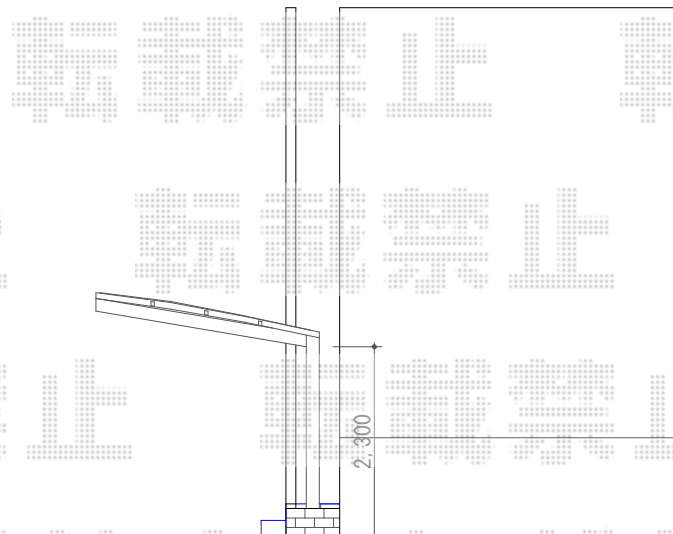

カーポート 施工概略図

トステム カーブポートシグマIII 積雪~20cm対応
幅= 2,701mm
奥行= 4,980mm
色： ホワイト
屋根材： ガリレポリカ（クリアマット・すりガラス調）
柱仕様： ロング柱23仕様（有効高 約2,300mm）

担当者

栢田